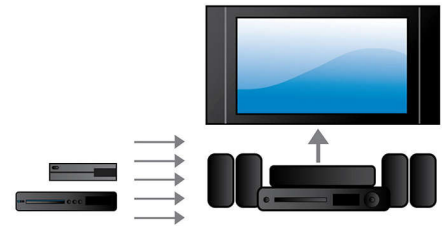

### Full HD 3D Blu-ray

Låt dig trollbindas av 3D-filmer i ditt eget vardagsrum på en Full HD 3D-TV. I aktiv 3D används den senaste generationens snabbväxlande skärmar för verklighetstroget djup och realism i Full HD-upplösning på 1 080 x 1 920. När du tittar på bilderna genom specialglasögon, som är tidsinställda på att öppna och stänga höger och vänster lins synkroniserat med hur bilderna ändras, skapas Full HD 3D-tittarupplevelsen i din hemmabio. Med fantastiska 3D-filmsläpp på Blu-ray får du ett brett och högkvalitativt urval. Med Blu-ray får du även okomprimerat surroundljud för en ljudupplevelse som känns otroligt verklig.

### HDMI-hubb

Med HDMI-hubben får du fler HDMI-portar, så att du smidigt kan ansluta andra enheter som en spelkonsol eller HD-digitaldekoader till hemmabiosystemet. Genom att ansluta enheterna via HDMI-hubben kan du njuta av all din underhållning med högupplöst ljud och bild.