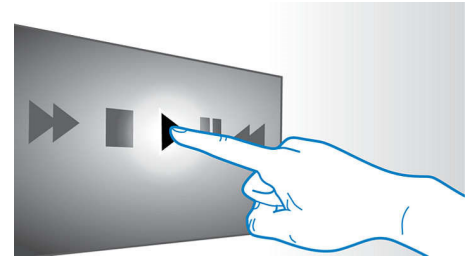

Pekskärm för uppspelning

Med de intuitiva pekskärmskontrollerna kan du ställa in volymen och andra uppspelningsfunktioner genom att helt enkelt trycka på de beröringskänsliga kontrollerna på frontpanelen.