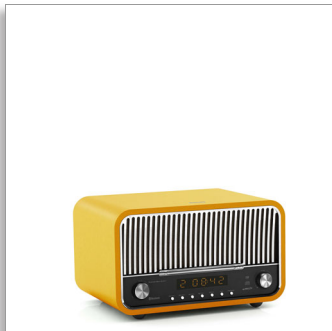

Philips
微型音乐系统

蓝牙®
CD, MP3-CD, USB, FM, 音
频输入

TAM6208O

多功能

这款外形小巧的多功能微型组合音响带有网络广播、蓝牙和 CD 播放器，任何内容均可播放。您还可以通过音频输入或 USB 连接其他音源，多功能小巧设计适配您的任何室内布置。

符合您室内布置的设计

- 时尚的桌面设计，具有高端金属前面板
- 外观紧凑小巧，可融入各种空间、各种生活方式

欣赏来自多种信号源的音乐

- 可播放 MP3-CD、CD 和 CD-R/RW
- 音频输入，轻松提供便携音乐播放
- 通过蓝牙™ 以无线方式从您的智能手机串流播放音乐
- USB 直放可轻松播放 MP3 音乐
- 带预设电台的数字调谐使收听更加方便

PHILIPS

产品亮点

音频输入

通过音频输入连接，您可以直接播放便携式媒体播放器中的音频输入内容。欣赏喜爱的音乐时，您可享受到音响系统所能呈现的出众音质。不仅如此，音频输入还极为方便，您只需将便携式 MP3 播放器插入音响系统即可开始欣赏音乐。

小巧身形

外观紧凑小巧，可融入各种空间，各种生活方式。迷你机身的灵活设计和外形，使其几乎适合任何空间。

带预设电台的数字调谐

只需调谐至要预设的电台，按住预设按钮记忆其频率即可。有了可进行存储的预设

电台，您便能够快速访问喜爱的电台，而不必反复地手动调谐频率。

可播放 MP3-CD、CD 和 CD-R/RW

MP3 表示“MPEG 1 Audio layer-7.6 厘米（3 英寸）”。MP3 是一种革命性压缩技术。采用这种技术，很大的数字音乐文件可压缩 10 倍，而不会显著降低音频质量。MP3 已成为万维网上使用的标准音频压缩格式，便于快速方便地传输音频文件。

规格

声音

- 音效增强: 数码音效控制
- 音量控制: 调高 / 调低
- 最大输出功率 (RMS): 30 瓦

扬声器

- 扬声器驱动: 3 英寸低音扬声器
- 内置扬声器数: 2

连接

- USB: USB 主机
- 蓝牙模式: A2DP
- 音频输入 (3.5 毫米)
- 蓝牙: 是

音频播放