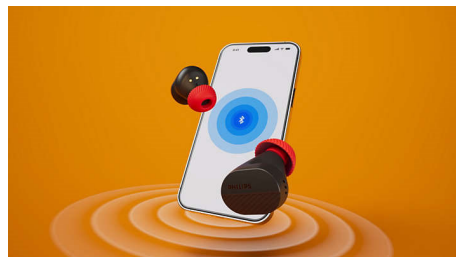

Bluetooth от следващо поколение

Тези микрокапсули работят с устройства, които поддържат Bluetooth LE Audio и кодека LC3, за да ви осигурят по-стабилна връзка и значително по-добър звук. Звукът няма да намалява, ако слушате поточно музика или провеждате разговори в населени места, и няма да има забавяне, ако гледате филми или играете.*