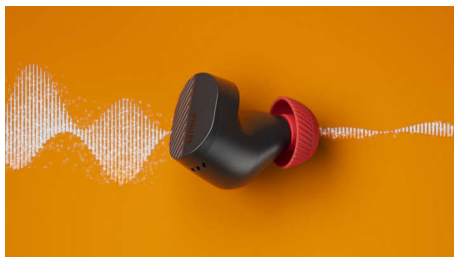

Истински безжични слушалки

Детайлен, естествен звук Шумопотискане Pro, По-ясни разговори в движение, Надеждна, прилягаща в ухото форма

Акценти

Шумопотискане Pro

Натоварена фитнес зала? Ветровит парк? Адаптивното шумопотискане бързо реагира на заобикалящата ви среда, за да потисне външния шум, включително вятъра, в реално време. Ако бягането ви отведе близо до натоварени пътища, можете да докоснете едната микрокапсула, за да активирате Awareness Mode и да чувате звуците отвън.