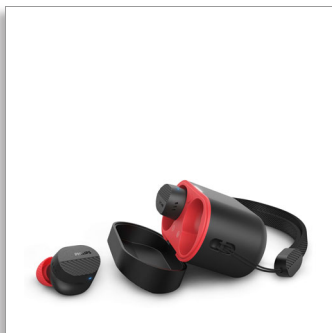

Philips
Истински безжични
слушалки

Детайлен, естествен звук
Шумопотискане Pro
По-ясни разговори в движение
Надеждна, прилягаща в ухото
форма

TAA5508BK

Важна част за вашата тренировка

От фитнеса до улицата – тези шумопотискащи спортни слушалки True Wireless ще мотивират движенията ви! Музиката и подкастите звучат страхотно и ще ви чуват ясно, ако спрете, за да говорите по телефона. Надеждното прилягане в ухото поддържа микрокапсулите добре на място.