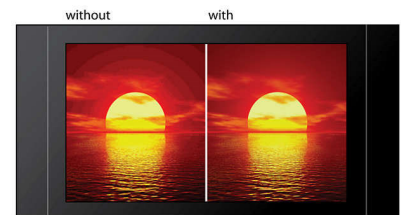

12bitové/108MHz zpracování videa

12bitové video DAC je skvěle digitálně/analogový převodník, který zachovává každý detail původního obrazu. Ukazuje jemné stíny a hladké přechody barev a pulzující a přirozenější obraz. Omezení obvyklého 10bitového video DA převodníku je patrnější při použití velkých obrazovek a projektorů.