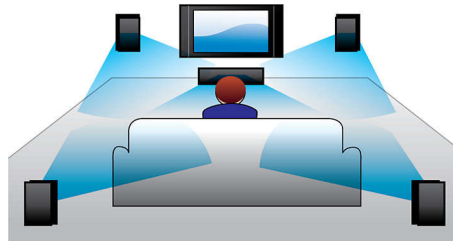

DTS, Dolby Digital, ProLogic II

Vestavěný dekodér systémů DTS a Dolby Digital nahrazuje externí dekodér zpracováním všech šesti kanálů zvukových informací tak, aby zajistil zážitek z prostorového zvuku a

ohromující přirozený vjem obklopujícího prostředí a dynamické reality. Systém Dolby Pro Logic II nabízí pětikanálové prostorové zpracování z jakéhokoli stereofonního zdroje.