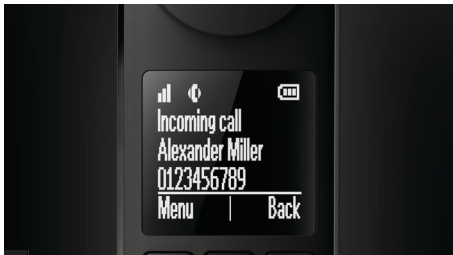

Luceo, langaton design-puhelin
30 minuutin vastaaja 1,8 tuuman näyttö, valkoinen taustavalvo, Kaiutinpuhelin

Kohokohdat

4,6 cm:n (1,8") graafinen näyttö

Erittäin tarkan käänteisen LCD-näytön valkoinen teksti mustalla pohjalla tekee näytöstä suurikontrastisen ja selkeän. Se sopii myös täydellisesti Philips Luceon tyylikkääseen muotoiluun.