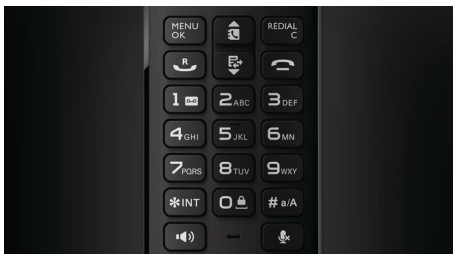

Kalibroitu näppäimistö

Kalibroidun ja tarkasti suunnitellun näppäimistön avulla valitset oikean numeron vaivattomasti. Tunnet jokaisen painikkeen painalluksen aina valitessasi numeroa tai lisätessäsi yhteystietoa puhelinmuistioon. Materiaalit ja näppäinrakenteet on testattu laajoissa käyttäjätesteissä näppäilyvoiman ja näppäinvasteen täydellisen tasapainon löytämistä varten.