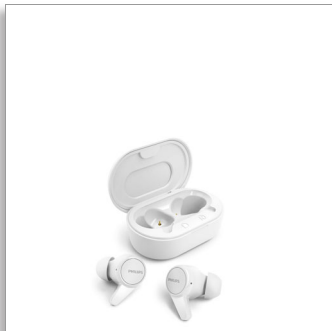

Philips
Potpuno bežične slušalice

Slušalice udobne za nošenje
Iznimno mala kutija za punjenje
IPX4 zaš. od prskanja / otporne na
znoj
Do 18 sati reprodukcije

TAT1207WT

Zgrabite i krenite

Zgrabite, povežite i krenite! Ove fantastične potpuno bežične slušalice isporučuje se s izuzetno malom kutijom za punjenje koju lako možete ubaciti u džep kako biste uživali u pouzdanom, praktičnom zvuku kamo god krenete. Oznaka IPX4 za otpornost na prskanje i znoj te do 18 sati reprodukcije!

Mala kutija za punjenje pruža 18 sati reprodukcije

- Iznimno mala kutija za USB-C punjenje
- 6 sati reprodukcije. Brzo punjenje od 15 minuta za dodatni sat
- Kutija pruža 12 sati dodatne reprodukcije
- Zaštita od prskanja i otporne na znoj sukladno IPX4