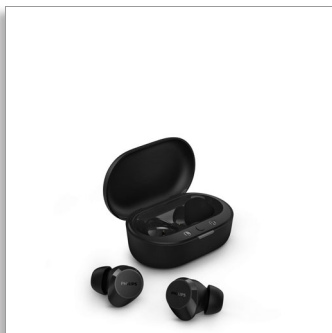

Philips
Popolnoma brezžične
slušalke

Majhne ušesne slušalke. Ugodna
cena.

Naraven zvok. Dinamični basi.
Polnilni etui žepne velikosti
Razločni klici

TAT1209BK

Vzemite glasbo s seboj

Najboljše stvari v življenju so preproste. Primate slušalke, vzemite skladbe in se odpravite ven! Z odličnim zvokom, dinamičnimi basi in polnilnim etujem žepne velikosti so te izjemno majhne in udobne popolnoma brezžične ušesne slušalke vedno pripravljene za vas.