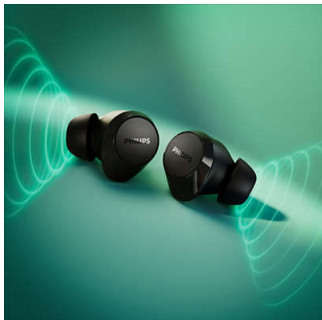

- Majhne in udobne ušesne slušalke, ki obožujejo močne base
- 10 mm akustične enote in funkcija dinamične ojačitve basov
- Razločni klici. Sogovornik vas bo dobro slišal.

PHILIPS

Popolnoma brezžične slušalke

Majhne ušesne slušalke. Ugodna cena. Naraven zvok. Dinamični basi., Polnilni etui žepne velikosti, Razločni klici

Značilnosti

Majhne ušesne slušalke, odličen zvok

Te popolnoma brezžične ušesne slušalke so majhne, vendar predvajajo vrhunski zvok. Dotaknite se leve slušalke, da aktivirate dinamične base, in uživajte v polni moči nizkih tonov, tudi pri nizki glasnosti.