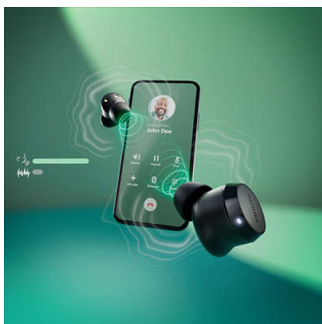

Majhne ušesne slušalke. Ugodna cena. Naraven zvok. Dinamični basi., Polnilni etui žepne velikosti, Razločni klici

Značilnosti

Majhne ušesne slušalke, odličen zvok

Te popolnoma brezžične ušesne slušalke so majhne, vendar predvajajo vrhunski zvok. Dotaknite se leve slušalke, da aktivirate dinamične base, in uživajte v polni moči nizkih tonov, tudi pri nizki glasnosti.

Razločni klici

Med klicem vas bo sogovornik razločno slišal. Namenski mikrofoni med klicem zaznava vaš glas, medtem ko algoritem za odpravljanje šumov zmanjša šume iz vaše okolice.

Zanesljiva povezljivost Bluetooth