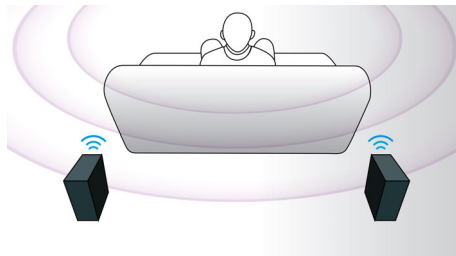

ตัวเลือกลำโพงด้านหลังแบบไร้สาย

ลำโพงด้านหลังแบบไร้สายให้ความยืดหยุ่นและคล่องตัวในการจัดวางลำโพง เราได้พัฒนาลำโพงแบบไร้สายที่ใช้เทคโนโลยีที่ปราศจากคลื่นรบกวนเพื่อช่วยให้เสียงเซอร์ราวดเต็มรูปแบบโดยไม่ต้องมีการเชื่อมต่อสาย