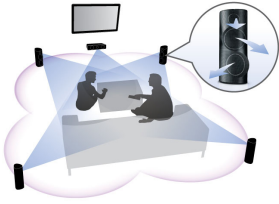

#### เพลิดเพลินกับความบันเทิงทุกรูปแบบ

- มีแท่นวางเพื่อให้สะดวกต่อการเล่นเพลงจาก iPod/iPhone
- WiFi ในตัวเพื่อความเพลิดเพลินในการเชื่อมต่อสื่อแบบไร้สาย
- เปลี่ยน 2D เป็น 3D ในทันทีเพื่อประสบการณ์การรับชมภาพยนตร์ที่สมจริง
- ระบบให้คะแนนการรณรงค์การโหวตสำหรับการประกวดร้องเพลงกันอย่างสนุกสนานที่บ้าน
- CinemaPerfect HD สำหรับการเลนวิดีโอให้ภาพคมชัดและชัดเจนยิ่งขึ้น
- วิทยุอินเทอร์เน็ตสำหรับเพลิดเพลินไปกับโลกของวิทยุออนไลน์
- เปลี่ยนสมาร์ตโฟนของคุณให้เป็นรีโมทสำหรับผลิตภัณฑ์ AV ของ Philips

#### ได้รับการออกแบบมาเพื่อยกระดับการชมภาพยนตร์ภายในบ้าน

- ตัวเลือกลำโพงด้านหลังแบบไร้สายช่วยจัดปัญหาสายเกะกะ

PHILIPS

โฮมเธียเตอร์ 5.1 พร้อมลำโพง 3D Angled  
3D Blu-ray ระบบเชื่อมต่อ iPod/iPhone

## ลำโพง 3 ทิศทาง (3D Angled)

ลำโพง 3 ทิศทางมีไดเรกเตอร์ที่เป็นมุมซึ่งไม่เพียงแต่ให้เสียงทางด้านหน้าเท่านั้นแต่ยังให้เสียงด้านข้างอีกด้วย การสร้างจุดรับฟังที่กว้างขึ้นทำให้คุณเพลิดเพลินไปกับสุนทรีย์แห่งการฟังเสียงในระบบเซอร์ราวดเหมือนในโรงภาพยนตร์

## การเปลี่ยน 2D เป็น 3D ในทันที

เพลิดเพลินไปกับความบันเทิงในการรับชมภาพยนตร์ 3D จากคอลเลกชันภาพยนตร์ 2D ที่คุณมีภายในบ้านของคุณ ระบบการเปลี่ยนเป็น 3D แบบทันทีที่ใช้เทคโนโลยีดิจิทัลล่าสุดในการวิเคราะห์เนื้อหาของวิดีโอแบบ 2D เพื่อแยกวัตถุที่อยู่ด้านหน้าและด้านหลังออกจากกัน วายละเอียดเหล่านี้จะสร้างการเชื่อมโยงอันซับซ้อนที่จะเปลี่ยนรูปแบบวิดีโอ 2D รรรมดาให้กลายเป็นรูปแบบ 3D ที่น่าตื่นตาตื่นใจ และด้วยทีวีที่รองรับระบบ 3D