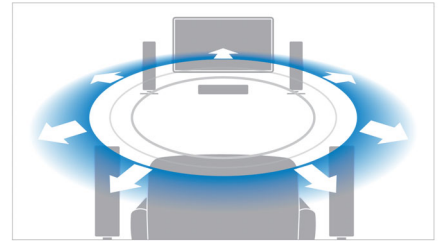

## การเปลี่ยน 2D เป็น 3D ในทันที

เพลิดเพลินไปกับความบันเทิงในการรับชมภาพยนตร์ 3D จากคอลเลกชันภาพยนตร์ 2D ที่คุณมีภายในบ้านของคุณ ระบบการเปลี่ยนเป็น 3D แบบทันทีที่ใช้เทคโนโลยีดิจิทัลล่าสุดในการวิเคราะห์เนื้อหาของวิดีโอแบบ 2D เพื่อแยกวัตถุที่อยู่ด้านหน้าและด้านหลังออกจากกัน วายละเอียดเหล่านี้จะสร้างการเชื่อมโยงอันซับซ้อนที่จะเปลี่ยนรูปแบบวิดีโอ 2D รรรมดาให้กลายเป็นรูปแบบ 3D ที่น่าตื่นตาตื่นใจ และด้วยทีวีที่รองรับระบบ 3D

## DynamicSurround

DynamicSurround ใช้อัลกอริทึมขั้นสูงในการสร้างส่วยอดพลังเสียงรอบทิศทางเพื่อประสบการณ์เสียง 7.1 อันเราใจระบบของเราใช้ลำโพงจำนวนน้อยกว่าระบบเสียง 7.1 อื่นๆ - เพื่อประสบการณ์เสียงเต็มพิกัดโดยไม่เปลืองพื้นที่ใช้สอย