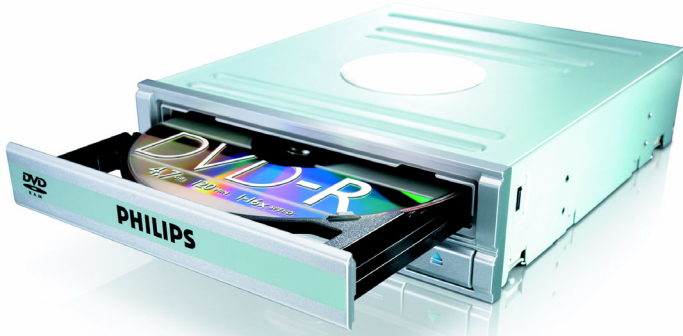

필립스  
내장형 드라이브

DVD

18 배속 RW 드라이브

SPD25 | 2SD

## 멀티 SATA 드라이브

안전한 저장을 위한 믿을 수 있는 이름

필립스 SATA DVD RW 드라이브를 통해 모든 DVD, 듀얼 레이어 및 CD 형식을 읽고 쓸 수 있으며 처음 사용하는 사용자도 간편하게 설치할 수 있습니다. 블루 레이, DVD 및 CD 광 매체의 공동 개발자의 참여로 탁월한 신뢰성을 보장합니다.

### 탁월한 성능

- DVD+R DL 8 배속 쓰기
- 18 배속 쓰기 속도
- 8.5GB 저장 용량의 단면 더블 레이어 디스크