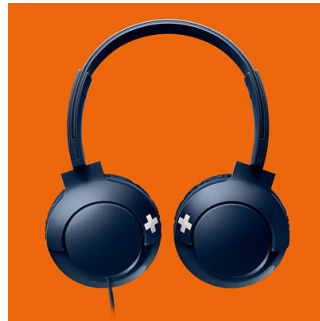

Auriculares plegables

Con su diseño plegable, los auriculares BASS+ son fáciles de plegar y guardar, para que sean los compañeros de viaje perfectos.