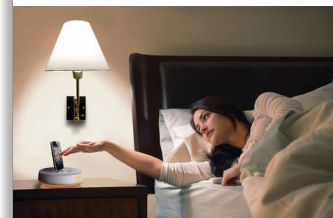

Philips
dokkimisega kõlar

DS1100

Helist haaratud

Täitke ruum muusika ja stiiliga

Terviklikku ja külluslikku heli pakkuv kompaktnel dokkimisega kõlar Philips DS1100/12 sünkroonib end automaatselt iPhone'i/iPodi kellaseadetega. Nautige reguleeritavat öövalgustust ja võimalust ka teist kaasaskantavat seadet laadida.

Üllatavalt rikkalik heli

- Külluslik ringsuunaline heli täidab teie magamistoa
- Neodüümkõlarid puhta ja tasakaalustatud heli jaoks
- Varjestustehnoloogia mobiiltelefoni häirete tõkestamiseks

Elegantne ja kompaktnel

- 360-kraadine disain, mis on ilus iga nurga alt
- Elegantne ja kompaktnel disain sobib igale voodiäärsele lauale

Magamistoa jaoks loodud

- Automaatne kella sünkroonimine iPodi/iPhone'iga dokkimise ajal
- Nõrgalt kumav öövalgustus
- USB kaudu saate laadida ka teist mobiilseadet
- Tasuta DockStudio rakendus interneti-raadioks ja teisteks vahvateks funktsioonideks
- Võite dokkida kõiki iPodi/iPhone'e, ka korpuses olevaid