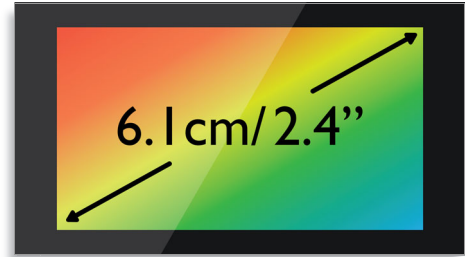

6,1 cm (2,4") TFT-farveskærm

6,1 cm (2,4") TFT-farvedisplay med høj kontrast