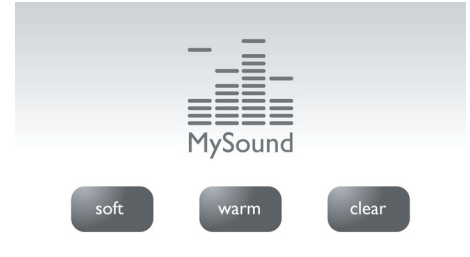

Προφίλ MySound

Η αντίληψη του ήχου είναι υποκειμενική και ο καθένας έχει τις δικές του προτιμήσεις ακρόασης. Το MySound χαρίζει προσωπικό στυλ σε κάθε συνομιλία, καθώς σας δίνει τη δυνατότητα να επιλέξετε το προφίλ ήχου που ταιριάζει περισσότερο στις προτιμήσεις σας: Καθαρός ήχος - για φωνές με απόλυτη καθαρότητα και σαφήνεια. Απαλός ήχος - για έναν πιο φιλικό και απαλό τόνο. Ζεστός ήχος - για να ακούγεται η φωνή πιο ευχάριστη και ζεστή.