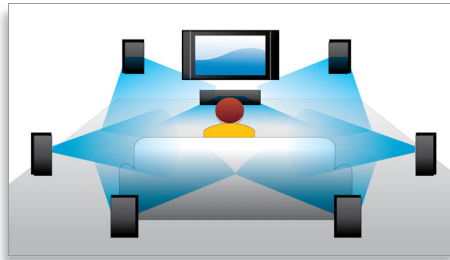

Dolby TrueHD и DTS-HD MA

Аудиоформаты высокого разрешения DTS-HD Master Audio и Dolby TrueHD обеспечивают 7.1 каналов высококачественного звука на диске Blu-ray. Качество воспроизводимого звука поистине неотлично от студийного, вы сможете услышать именно то, что создатели записи хотели до вас донести. Аудиоформаты высокой четкости DTS-HD и Dolby TrueHD обеспечат максимум впечатлений от систем домашнего развлечения.