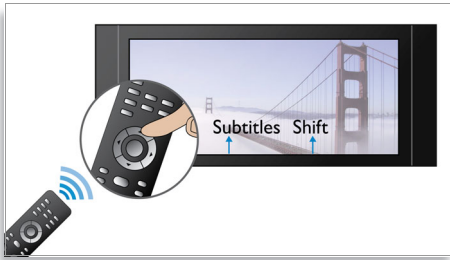

Основные особенности

Смещение субтитров

Смещение субтитров — это усовершенствованная функция, позволяющая вручную настроить расположение субтитров к фильмам на экране телевизора или компьютера. С помощью пульта ДУ можно переместить субтитры в верхнюю или нижнюю часть экрана. На широких экранах, например устройств cinema 21:9 и проекторов, край субтитров может быть обрезан. Для их просмотра потребуется изменить экранный формат, что противоречит назначению широкоэкранный формат. Функция смещения субтитров позволяет пользователю сохранить необходимый экранный формат и выбрать идеальное положение для субтитров.

Воспроизведение дисков Blu-ray

Диски Blu-ray способны хранить данные в формате высокой четкости, а также изображения с разрешением 1920 x 1080, характерным для формата высокой четкости. На экране воспроизводится кристально-четкое изображение с яркими деталями и плавной передачей движения. Кроме того, Blu-ray обеспечивает несжатое объемное звучание, что создает эффект абсолютной реальности. Высокая емкость Blu-ray Disc делает возможным размещение на диске набора интерактивных возможностей. Простая навигация во время воспроизведения и другие потрясающие функции, например всплывающие меню, открывают новое измерение в мире систем домашнего развлечения.