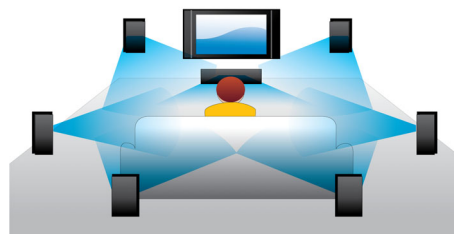

Dolby TrueHD และ DTS-HD MA

DTS-HD Master Audio และ Dolby TrueHD ให้เสียงชั้นเลิศ 7.1 แชนแนลจากแผ่นดิสก์ Blu-ray ของคุณ เสียงที่ได้นั้นไม่แตกต่างจากการอัดเสียงในสตูดิโอโดยมืออาชีพ คุณจะได้ยินสิ่งที่ผู้สร้างต้องการให้คุณได้ยิน DTS-HD Master Audio และ Dolby TrueHD ช่วยเติมเต็มประสบการณ์ความบันเทิงคุณภาพสูงของคุณ