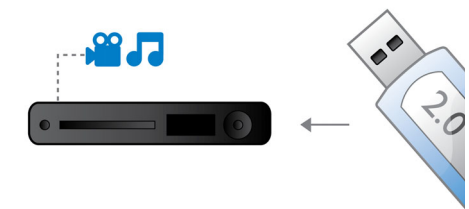

USB 2.0 Link ความเร็วสูง

Universal Serial Bus หรือ USB คือโปรโตคอลมาตรฐานใหม่เชื่อมต่ออย่างง่ายต่อกับคอมพิวเตอร์ อุปกรณ์พวง อุปกรณ์ต่อพวงต่างๆ และอุปกรณ์อิเล็กทรอนิกส์ในครัวเรือน อุปกรณ์ Hi-Speed USB มีอัตราการถ่ายโอนข้อมูลถึง 480 Mbps ซึ่งมากกว่าอุปกรณ์ USB ดั้งเดิมซึ่งมีอัตรา 12 Mbps คุณเพียงแค่อัปเกรดอุปกรณ์ USB แล้วเลือกดาวน์โหลด เพลงหรือภาพ แล้วเล่น เตด้วยของเชื่อมต่อ Hi-Speed USB 2.0