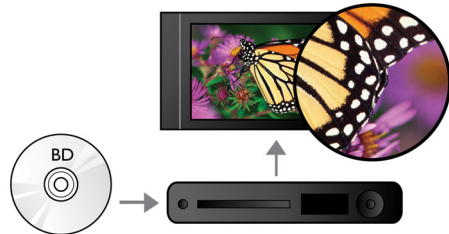

PHILIPS

ไฮไลต์

การย้ายบทบรรยาย

การย้ายบทบรรยาย คือ คุณสมบัติที่ช่วยเพิ่มประสิทธิภาพการใช้งานของผู้ใช้ในการปรับเปลี่ยนตำแหน่งบทบรรยายบนหน้าจอโทรทัศน์หรือคอมพิวเตอร์ ผู้ใช้สามารถใช้รีโมทคอนโทรลเพื่อย้ายบทบรรยายขึ้นและลงบนหน้าจอได้ ในบางครั้งบทบรรยายบางสวนบนจอไว้ดสกรีน เช่น 21:9 Cinema และไปเรจเตอร์อาจขาดหายไป ดังนั้นเพื่อให้สามารถเห็นบทบรรยายได้อย่างชัดเจน ผู้ใช้ต้องเปลี่ยนอัตราส่วนภาพที่แสดงบนหน้าจอ ซึ่งขัดแย้งกับวัตถุประสงค์ของจอไว้ดสกรีน ด้วยคุณสมบัติการย้ายบทบรรยาย ผู้ใช้จะสามารถใช้อัตราส่วนภาพที่แสดงบนหน้าจอเช่นเดิมและสามารถวางตำแหน่งบทบรรยายบนหน้าจอตามความต้องการได้อีกด้วย

การเล่นแผ่นดิสก์ Blu-ray

แผ่นดิสก์ Blu-ray มีความจุของการเก็บข้อมูลที่มีความละเอียดสูงตลอดจนภาพที่มีระดับความละเอียด 1920 x 1080 ซึ่งเป็นนิยามของภาพความละเอียดสูงที่สมบูรณ์ทุกภาพที่แสดงจึงจัดตั้งมีชีวิตด้วยรายละเอียดทุกการเคลื่อนไหวจึงลื่นไหลอย่างต่อเนื่อง และทุกภาพจึงมีความคมชัดใสคมชัด Blu-ray ให้เสียงในระบบเซอร์ราวด์ที่ปราศจากการบีบอัด