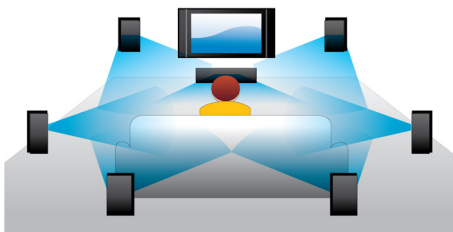

Išgirskite daugiau

- „Dolby TrueHD“ užtikrina aukštos kokybės 7.1 erdvinį garsą

Pasinerkite giliau

- „BD-Live“ (2.0 profilis) – mėgaukitės papildomu „Blu-ray“ interneto turiniu
- Mėgaukitės CD ir DVD filmais ir muzika
- „EasyLink“ skirtas kontroliuoti visus HDMI CEC prietaisus vienu nuotolinio valdymo pultu

PHILIPS

Ypatybės

„Blu-ray“ diskų įrašo perklausa

„Blu-ray“ diskuose pakanka vietos didelės raiškos duomenims saugoti, įskaitant 1920 x 1080 skiriamosios gebos vaizdus, t. y. „Full HD“ vaizdus. Filmų scenos atgyja – aiški kiekviena detalė, judesiai sklandūs, o vaizdas nepakartojamai švarus. „Blu-ray“ suteikia galimybę mėgautis ir nepriekaištinga erdvinio garso kokybe – pojūčiai taps neįtikėtina realistiški. Didelė „Blu-ray“ diskų talpa suteikia galimybę naudotis integruotomis interaktyviomis funkcijomis. Sklandus naršymas atkūrimo metu ir kitos nepakartojamos funkcijos, pavyzdžiui, išskylančieji meniu, suteikia naujovišką išvaizdą namų pramogų sistemai.

„Dolby TrueHD“

„Dolby TrueHD“ perteikia 7.1 kanalų geriausią garsą iš jūsų „Blu-ray“ diskų. Garso atkūrimas beveik nesiskiria nuo studijos įrašo, todėl girdite tai, ką kompozitorius ir norėjo, kad išgirstumėte. „Dolby TrueHD“ suteikia daugiau malonumo mėgaujantis aukštos raiškos pramogomis.

„BD-Live“ (2.0 profilis)

„BD-Live“ dar plačiau atveria duris į didelės raiškos pasaulį. Gaukite naujausią turinį vos prijungę „Blu-ray“ diskų grotuvą prie interneto. Nepakartojamas naujas turinys, pavyzdžiui, išskirtinis atsisiunčiamas turinys, tiesioginiai įvykiai, pokalbiai, žaidimai ir interneto parduotuvė – visa tai jau laukia jūsų. Pasinerkite į didelės raiškos „Blu-ray“ diskų atkūrimo ir „BD-Live“ pasaulį