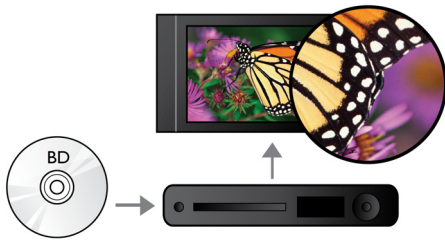

Išgirskite daugiau

- „Dolby TrueHD“ užtikrina aukštos kokybės 7.1 erdvinį garsą

Pasinerkite giliau

- „BD-Live“ (2.0 profilis) – mėgaukitės papildomu „Blu-ray“ interneto turiniu
- Mėgaukitės CD ir DVD filmais ir muzika
- „EasyLink“ skirtas kontroliuoti visus HDMI CEC prietaisus vienu nuotolinio valdymo pultu

PHILIPS

Ypatybės

„Blu-ray“ diskų įrašo perklausa

„Blu-ray“ diskuose pakanka vietos didelės raiškos duomenims saugoti, įskaitant 1920 x 1080 skiriamosios gebos vaizdus, t. y. „Full HD“ vaizdus. Filmų scenos atgyja – aiški kiekviena detalė, judesiai sklandūs, o vaizdas nepakartojamai švarus. „Blu-ray“ suteikia galimybę mėgautis ir nepriekaištinga erdvinio garso kokybe – pojūčiai taps neįtikėtina realistiški. Didelė „Blu-ray“ diskų talpa suteikia galimybę naudotis integruotomis interaktyviomis funkcijomis. Sklandus naršymas atkūrimo metu ir kitos nepakartojamos funkcijos, pavyzdžiui, išskylančieji meniu, suteikia naujovišką išvaizdą namų pramogų sistemai.

„Dolby TrueHD“

„Dolby TrueHD“ perteikia 7.1 kanalų geriausią garsą iš jūsų „Blu-ray“ diskų. Garso atkūrimas beveik nesiskiria nuo studijos įrašo, todėl girdite tai, ką kompozitorius ir norėjo, kad išgirstumėte. „Dolby TrueHD“ suteikia daugiau malonumo mėgaujantis aukštos raiškos pramogomis.