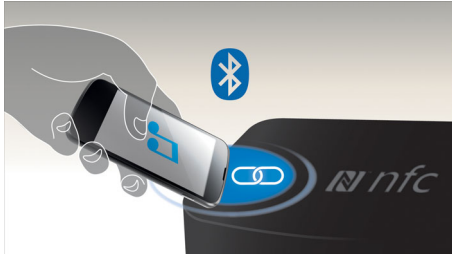

Philips
Altavoz inalámbrico

Bluetooth® aptX y NFC

Puerto USB para carga
Micrófono integrado para
llamadas
Batería recargable, 10 W

BT5580B

Sonido de calidad en cualquier habitación

Con compatibilidad integrada con aptX y AAC, para una transmisión inalámbrica de música mediante Bluetooth® de gran calidad, con sencillo emparejamiento a través de NFC. Los altavoces y el controlador optimizados crean un sonido equilibrado del que podrás disfrutar en cualquier parte gracias a su asa y pilas integradas.

Versatilidad avanzada

- Emparejamiento con Bluetooth con solo un toque en smartphones con NFC
- Batería recargable integrada para reproducir música en cualquier parte
- Micrófono integrado para conversaciones con manos libres
- Puerto USB para cargar cualquier dispositivo móvil

PHILIPS

Altavoz inalámbrico

Bluetooth® aptX y NFC Puerto USB para carga, Micrófono integrado para llamadas, Batería recargable, 10 W

Destacados

Tecnología NFC

Empareja dispositivos Bluetooth fácilmente con la tecnología de un toque NFC (comunicaciones por proximidad). Solo tienes que tocar con el smartphone o la tableta con NFC la zona NFC del altavoz para encenderlo, iniciar el emparejamiento a través de Bluetooth y comenzar a transmitir música.

Transmisión inalámbrica de música

Bluetooth es una tecnología de comunicación inalámbrica de corto alcance, sólida y de bajo consumo. La tecnología permite una fácil conexión inalámbrica a iPod/iPhone/iPad u otros dispositivos Bluetooth, como smartphones, tabletas o incluso portátiles. Por eso, puedes disfrutar fácilmente de tu música favorita, el sonido de los videos o los juegos de forma inalámbrica con este altavoz.