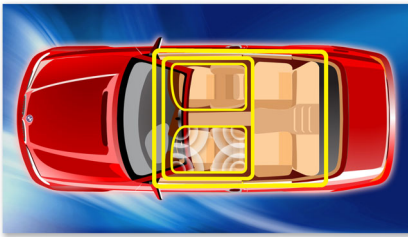

Gebruiksvriendelijk

- Bladeren op map of nummer voor snel zoeken of snelle toegang
- USB-aansluiting voor het afspelen van muziek en snel opladen
- Audio-uitgang voor versterkertoevoeging
- Audio-ingang voor muziekweergave vanaf draagbare mediaspelers

Een ontwerp dat samensmelt met het interieur van uw auto

- LCD met hoog contrast voor perfecte beelden
- Afneembaar voorpaneel voor bescherming tegen diefstal

PHILIPS

Kenmerken

Music Zone

Met de innovatieve Music Zone-technologie van Philips kunnen de bestuurder en passagiers genieten van hun muziek met een sterker ruimtelijk effect. Het klinkt dus precies zoals de artiest het heeft bedoeld. Gebruikers kunnen gemakkelijk de luisterzones voor muziek omschakelen van de bestuurder naar de passagiers en terug om de beste geluidsfocus in de auto te krijgen. Een speciale zonebedieningsknop verzorgt drie vooraf gedefinieerde instellingen - Links, Rechts en Voorin (en Alle) - zodat u het geluid in de auto dynamisch en gemakkelijk op uw eigen luisterbehoeften en die van uw passagiers kunt laten aansluiten.