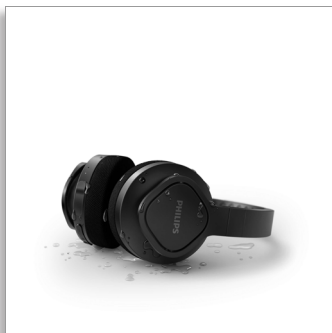

TAA4216BK

Bądź aktywny. Poczuj świeżość. Daj czadu.

Te wytrzymałe, lekkie, bezprzewodowe słuchawki nauszne zostały stworzone z myślą o aktywnym stylu życia. Zdejmowane i nadające się do mycia poduszki nauszne zapewniają wygodę zarówno podczas biegania na bieżni, jak i na plaży. 35 godzin odtwarzania umożliwia słuchanie muzyki bez przerwy.

Od parku po ulice i plażę

- Łatwe przechowywanie. Niewielka, składana konstrukcja
- Przycisk wielofunkcyjny. Wbudowany mikrofon. Łatwe parowanie
- Zgodność z przewodem audio (gniazdo 3,5 mm)

Wytrzymałe, stylowe i lekkie.

- Idź dalej. 35 godzin odtwarzania
- Chłodzące nakładki nauszne
- Do uprawiania sportu lub na podróż. Poduszki nauszne nadające się do mycia
- Stopień ochrony przed pyłem i wodą IP55

Od ulubionej playlisty po ważny telefon

- Wydajne 40-milimetrowe przetworniki neodymowe
- Czysty dźwięk i potężny bas
- Twoja muzyka pozostaje Twoja. Zamknięta konstrukcja
- 15 minut ładowania wystarczy na słuchanie muzyki przez dodatkowe 2 godziny

PHILIPS