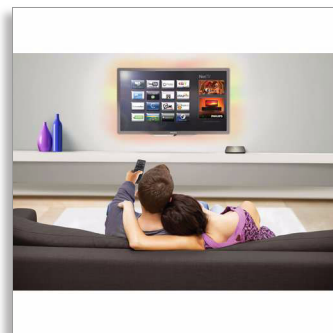

Philips
HD-meediumimängija

Net TV

Sisseehitatud WiFi
USB 2.0