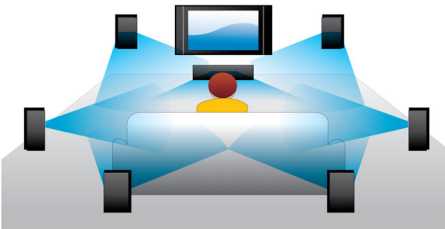

PHILIPS

Vigtigste nyheder

Blu-ray-afspilning

Blu-ray-diske har kapacitet til at indeholde high definition-data og billeder i opløsningen 1920 x 1080, som definerer ægte high definition. Scener kommer til live, mens detaljerne springer lige ud imod dig, bevægelser bliver glattere, og billeder bliver knivskarpe. Blu-ray leverer også ukomprimeret surround-lyd – så din lydoplevelse bliver utroligt ægte. Den høje lagerkapacitet på Blu-ray-diske muliggør desuden indbygning af en række interaktive muligheder. Problemfri navigering under afspilningen og andre spændende funktioner som f.eks. pop-up-mener giver home entertainment helt nye dimensioner.

Dolby TrueHD

Dolby TrueHD leverer den fineste 7.1-kanals lyd-kvalitet fra dine Blu-ray-diske. Den gængs lyd er stort set umulig at skelne fra studieoptagelsen, så du kommer til at høre det, skaberne af værket ønskede, at du skulle høre. Dolby TrueHD fuldender din high definition-underholdningsoplevelse.

BD-Live (profil 2.0)

BD-Live udvider din high definition-verden endnu mere. Modtag opdateret indhold ved blot at slutte din Blu-ray-afspiller til internettet. Spændende nye ting som eksklusivt indhold, der kan downloades, live-begivenheder, live-chats, spil og online-shopping venter dig. Rid med på high definition-bølgen med Blu-ray-afspilning og BD-Live