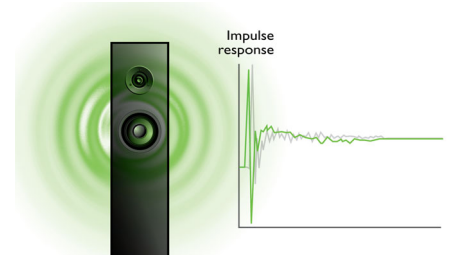

Förstklassiga woofers

Förstklassiga woofers för ett ständigt rent HD-ljud