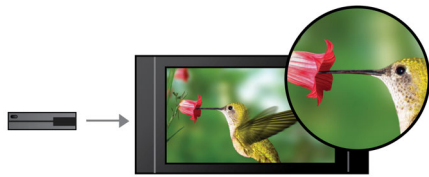

Funktioner

Uppkonverterar alla AV-källor

Uppspelning av äldre analoga källor blir nu behagligare. Systemet uppkonverterar automatiskt alla AV-källor till HD via HDMI-anslutning. Nu kan du titta på alla dina filmer i uppräskad HD-kvalitet.