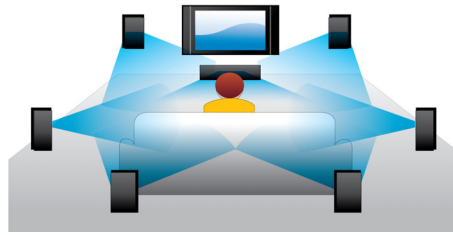

Dolby TrueHD och DTS-HD

Dolby TrueHD och högupplöst DTS-HD-ljud och ger bästa tänkbara 7.1-kanalsljud från Blu-ray-skivorna. Det återgivna ljudet är nästan omöjligt att särskilja från det ursprungliga studioinspelningsljudet. Det innebär att du hör vad de som skapade musiken avsåg att du skulle höra. Med Dolby TrueHD och högupplöst DTS-HD-ljud får du den ultimata upplevelsen med ditt hemunderhållningssystem.