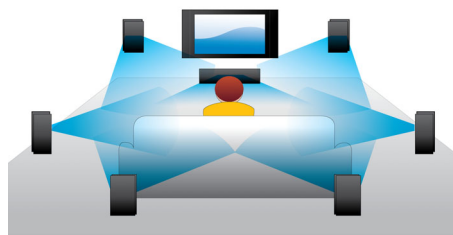

7.1-kanalsurroundljud

Få den bästa ljudupplevelsen med alla olika typer av innehåll. När du tittar på film får du ett

fullständigt 7.1-surroundljud, så att du uppslukas i handlingen. När du lyssnar på musik, och det inte behövs något surroundljud, växlar systemet intuitivt över till 2.1-stereoljud, så att musiken återges på bästa sätt. Du kan självklart välja mellan de olika förinställda ljudlägena på din Blu-ray- och/eller DVD-spelare, allt från ren stereo eller 7-kanalsstereo till Dolby TrueHD och DTS Master Audio 7.1-surroundljud för den bästa HD-ljudupplevelsen.