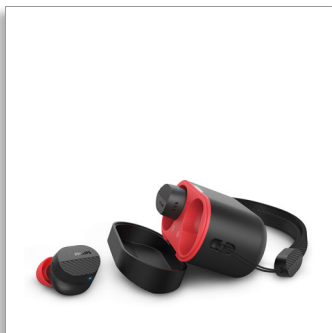

Philips
Полностью
беспроводные наушники

Детальный и естественный звук

Шумоподавление Pro
Чистое звучание голоса
Надежная посадка

TAA5508BK

Лучший аксессуар для тренажерного зала

От тренажерного зала до прогулки на улице — эти полностью беспроводные наушники с шумоподавлением для занятий спортом помогут вам двигаться активнее! Музыка и подкасты звучат лучше, как и ваш голос во время звонков. Надежная посадка обеспечит защиту от выпадения наушников.

Аксессуары

- Прочее: 1 ремешок
- Краткое руководство
- Амбушюры: 3 пары (S/M/L)
- Кабель для зарядки: Кабель USB-C, 200 мм

Дизайн

- цвет: Черный
- Заполняющий уши материал: Силикон
- Плотная посадка: Вкладыши
- Вкладыш с плотной посадкой: Силиконовые амбушюры