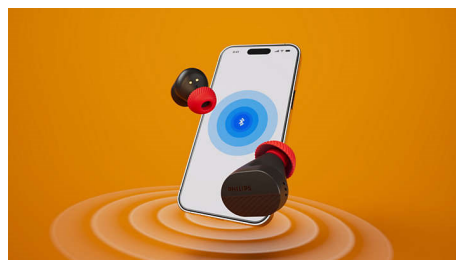

Bluetooth нового поколения

Эти наушники совместимы с устройствами, которые поддерживают Bluetooth LE Audio и кодек LC3, и обеспечат более стабильное соединение и значительно более качественное звучание. Звук не будет становиться хуже при воспроизведении музыки или общении в местах с плотной застройкой, а в играх и при просмотре фильмов задержка будет абсолютно незаметной.*