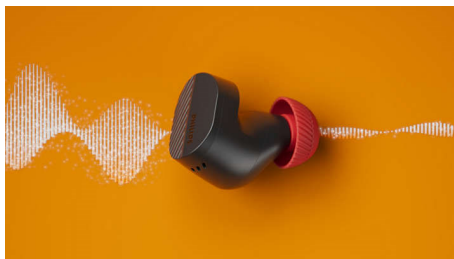

Полностью беспроводные наушники
Детальный и естественный звук Шумоподавление Pro, Чистое звучание голоса, Надежная посадка

TAA5508BK/00

Основные особенности

Шумоподавление Pro

Много людей в тренажерном зале? Сильный ветер в парке, где вы гуляете? Адаптивное шумоподавление быстро реагирует на особенности вашего окружения и мгновенно подавляет внешние звуки, включая ветер. А если вы идете по тротуару и хотите оставаться в курсе происходящего вокруг, коснитесь наушника, чтобы включить режим восприятия внешних звуков.