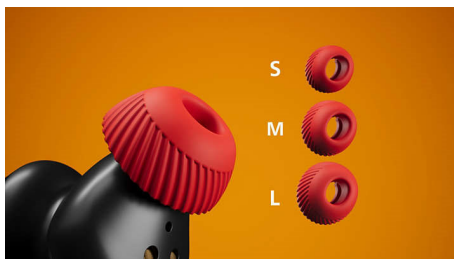

Надежная посадка

Эти наушники никогда не выпадут сами, как бы активно вы ни двигались. Силиконовые

амбушюры с ребристой текстурой обеспечивают надежную посадку и удобный хват, даже если ваши руки сильно вспотели. Поверхность наушников отражает свет, что поможет другим лучше видеть вас в темное время суток.