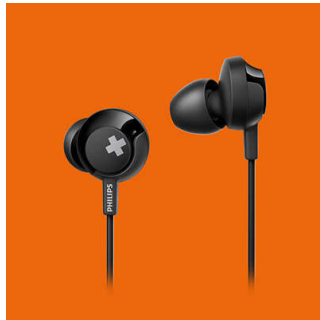

Тънка прилягаща в ухото форма

С тънк дизайн за поставяне в ухото, който се закрепва перфектно за вашите уши, всяка слушалка пасва надеждно за голяма стабилност и няма да изпадне.

Шумоизолация

Създадени за оптимална пасивна звукова изолация, тези слушалки за поставяне в ушите гарантират, че никога няма да ви липсва ритъма на вашата музика.