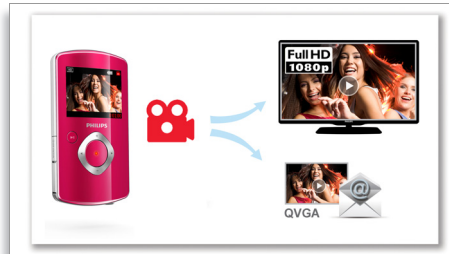

Запись в двойном формате

Видео Full HD отлично подходят для просмотра на экране телевизора HD. Но для передачи по электронной почте или через Интернет файл HD большого размера потребуется сжать и конвертировать в соответствующий формат. Видеокамера позволит вам избежать подобных трудностей благодаря функции записи в двойном формате. Включите данную функцию, и запись видео будет выполняться сразу в двух форматах — Full HD (1080p) и формате для отправки по электронной почте QVGA (240p). Это позволит получить максимум удовольствия от просмотра видео на экране ТВ HD и сразу же отправить его друзьям в электронном формате.