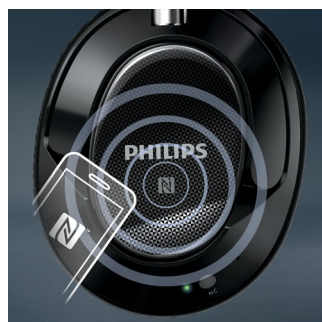

Компактно многостранно съване

Компактната многостранно съваема конструкция е идеална за спътник в движение.

Множествено сдвояване

Множественото сдвояване ви позволява да свържете слушалките си Philips с Bluetooth с две устройства с Bluetooth едновременно. Просто сдвоете двете устройства, за да се наслаждавате на филми и музика, докато безпроблемно приемате обаждания между тях.

Лесно NFC сдвояване

Лесното сдвояване с NFC ви позволява да свържете слушалките си с Bluetooth® с

всяко устройство с Bluetooth – само с едно докосване.

Интелигентни контроли с докосване

Интелигентните контроли с докосване на десния наушник предоставят контрол на вашата музика и обаждания с докосване или плъзгане. Докоснете за възпроизвеждане и пауза на музиката и отговаряне на повиквания, плъзнете настрани, за да смените записите, и плъзнете нагоре или надолу, за да смените нивото на звука. Време е да забравите за търсенето на бутони.