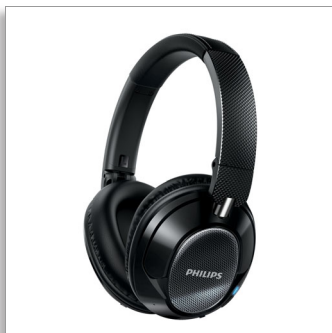

Philips
Безжични
шумоизолиращи
слушалки

40 мм мембрани/затворен гръб

С наушници върху цялото ухо
Меки наушници
Компактно сгъване

SHB9850NC

Повече звук, по-малко шум

с интелигентни контроли с докосване

Свържете се към цяла вселена от музика със слушалките Philips SHB9850NC. Потискайки до 99% от шумовете, те са вашият съвършен спътник при пътувания. Наслаждавайте се лесно на музиката с интелигентното сензорно управление и сдвояването с Bluetooth устройства чрез NFC с едно докосване.

Изкуството на шумопотискането

- Шумопотискането ActiveShield Pro™ намалява шума до 99%

Прецизен звук

- High Resolution аудио възпроизвежда музиката в най-чистата ѝ форма
- 40 мм неодимови мембрани на високоговорителите осигуряват прецизен звук
- Висококачествена връзка Bluetooth 4.0
- Ергономични възглавнички за дълготрайно комфортно носене и плътно пасване

Направете живота си по-удобен

- Удобни обаядания със свободни ръце с микрофон и Bluetooth® 4.0
- Реагиращи и лесни за употреба контроли с докосване
- Лесно NFC сдвояване с едно докосване
- Акумулаторната батерия осигурява до 16 часа безжична музика
- Множественото сдвояване възпроизвежда музика и обаядания на две устройства едновременно
- Компактно многостранно сгъване за лесно носене и съхранение