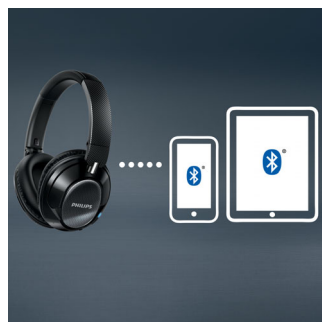

Компактно многостранно съване

Компактната многостранно съваема конструкция е идеална за спътник в движение.

Множествено сдвояване

Множественото сдвояване ви позволява да свържете слушалките си Philips с Bluetooth с две устройства с Bluetooth едновременно. Просто сдвоете двете устройства, за да се наслаждавате на филми и музика, докато безпроблемно приемате обаждания между тях.

Лесно NFC сдвояване

Лесното сдвояване с NFC ви позволява да свържете слушалките си с Bluetooth® с

всяко устройство с Bluetooth – само с едно докосване.

Интелигентни контроли с докосване

Интелигентните контроли с докосване на десния наушник предоставят контрол на вашата музика и обаждания с докосване или плъзгане. Докоснете за възпроизвеждане и пауза на музиката и отговаряне на повиквания, плъзнете настрани, за да смените записите, и плъзнете нагоре или надолу, за да смените нивото на звука. Време е да забравите за търсенето на бутони.