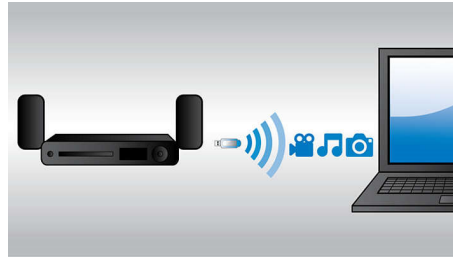

## Full HD 3D Blu-ray

Lassen Sie sich durch 3D Filme auf einem Full HD 3D-Fernseher in Ihrem eigenen Wohnzimmer begeistern. Active3D verwendet die neueste Generation von schnell umschaltenden Displays für realistische Tiefendarstellung und ein wirklichkeitstreuere Filmerlebnis mit einer Full HD-Auflösung von 1080 x 1920. Sie betrachten das Bild durch eine spezielle Brille, bei der das rechte und linke Brillenglas synchron mit den wechselnden Bildern geöffnet und geschlossen werden, für ein 3D-Fernseherlebnis in Full HD mit Ihrem Heimkino. 3D-Filme auf Blu-ray-Discs bieten eine umfassende, hochwertige Auswahl an Inhalten. Außerdem ermöglicht Blu-ray unkomprimierten Surround Sound für ein unvergleichliches Audio-Erlebnis.

## Integriertes WiFi

Dank eingebautem WiFi können Sie über die Verbindung Ihres Home Entertainment-Systems mit Ihrem Heimnetzwerk eine große Auswahl von populären Online-Diensten nutzen. Sie können einige der besten Websites für Filme, Bilder, Infotainment und andere Inhalte, die an Ihren Fernsehbildschirm angepasst sind, genießen.