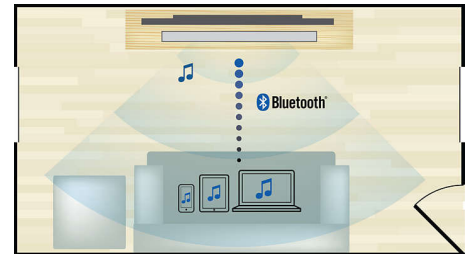

Kabellose Bluetooth-Übertragung

Kabellose Musikübertragung von Ihren Musikgeräten über Bluetooth