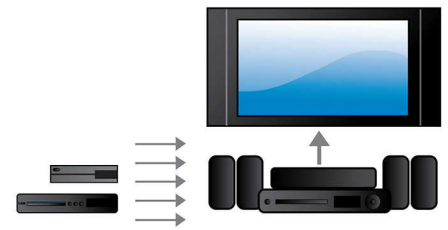

HDMI x 2

Genießen Sie 3D-Wiedergabe in Überlebensgröße und kristallklaren 5.1- oder 7.1-Sound, indem Sie einfach den Audio-HDMI x 2-Anschluss mit Ihrem nicht-3D-fähigen AV-Empfänger verbinden.