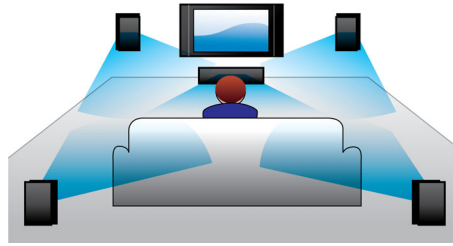

精心设计，提升居住空间品味

- 柔滑高光表面，配搭独特触控技术

连接便捷，尽情欣赏所有娱乐节目

- 可播放 DVD、VCD、CD 和 USB 设备内容
- 无线后置扬声器，可减少房间内的电线

PHILIPS

产品亮点

3D 全角度扬声器

3D 全角度扬声器配备全角度驱动器，不但能够向正前方传输声音，而且还能向各个侧面发出声音，形成更宽阔的最佳聆听方位，带给您更陶醉和更震撼的影院环绕立体声体验。

1200W RMS 功率

1200W RMS 功率让影片和音乐呈现非凡的声音感染力

DTS、杜比数字和定向逻辑 II

内置 DTS 和杜比数字解码器通过处理所有六个声道的声音，提供环绕音效体验以及令人叹为观止的环境和动态再现的自然感觉，从而消除了外部解码器的需要。杜比定向逻辑 II 把立体声音源处理成五声道环绕音效。

DoubleBASS 双倍震撼低音技术

DoubleBASS 双倍震撼低音确保您可以听到迷你型低音扬声器发出的最低频的声音。它能够捕捉到低音频率并在低音扬声器的可听范围内重新改造，从而提供更震撼、