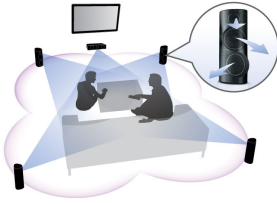

精心设计，提升居住空间品味

- 柔滑高光表面，配搭独特触控技术

连接便捷，尽情欣赏所有娱乐节目

- 可播放 DVD、VCD、CD 和 USB 设备内容
- 无线后置扬声器，可减少房间内的电线

PHILIPS

产品亮点

3D 全角度扬声器

3D 全角度扬声器配备全角度驱动器，不但能够向正前方传输声音，而且还能向各个侧面发出声音，形成更宽阔的最佳聆听方位，带给您更陶醉和更震撼的影院环绕立体声体验。

更华丽的音效，给您带来丰富饱满的聆听体验。

柔滑高光表面

柔滑高光表面，配搭独特触控技术

全能播放

可播放几乎任何媒体格式 - 不管是 DVD、VCD、CD 还是 USB 设备。体验卓越播放能力带来的极致方便性，在舒适的起居室内享受用电视或家庭影院系统共享媒体文件的奢华。

规格

附件

- 兼容的附件: RWSS5510 无线后置音响
- 随附的附件: 音频 / 视频电缆, 遥控器电池, FM 天线, 快速入门指南, 遥控器, 支架螺钉 x 2, 用户手册, 全球保修单