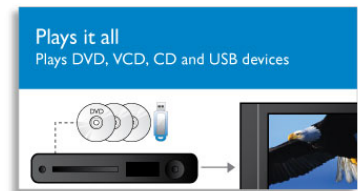

全能播放

可播放几乎任何媒体格式 - 不管是 DVD、VCD、CD 还是 USB 设备。体验卓越播放能力带来的极致方便性，在舒适的起居室内享受用电视或家庭影院系统共享媒体文件的奢华。