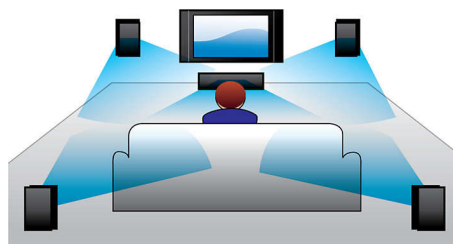

DTS, DolbyDigital, ProLogic II

Vestavěný dekodér systémů DTS a Dolby Digital nahrazuje externí dekodér zpracováním všech šesti kanálů zvukových informací tak, aby zajistil zážitek z prostorového zvuku a ohromující přirozený vjem obklopujícího

prostředí a dynamické reality. Systém Dolby Pro Logic II nabízí pětikanálové prostorové zpracování z jakéhokoli stereofonního zdroje.