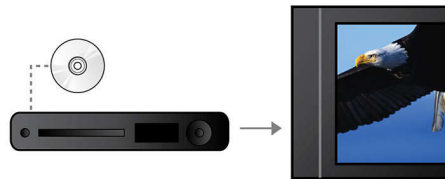

Přehraje vše

Přehrávejte jakékoli disky chcete - ať už disky CD, (S)VCD, DVD, DVD+R, DVD-R, DVD+RW, DVD-RW nebo DVD+R DL. Zažijte nepřekonatelnou flexibilitu a pohodlí přehrávání všech vašich disků na jediném zařízení.