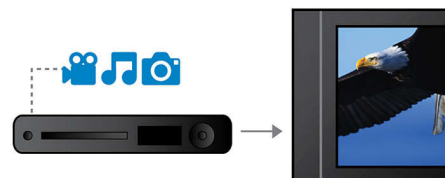

Přehraje vše

Přehrávejte jakýkoli formát médií chcete - ať už DivX, MP3, WMA nebo JPEG. Zažijte nepřekonatelné pohodlí skvělých možností přehrávatelnosti a luxus sdílení souborů médií na televizoru nebo systému domácího kina - v pohodlí vašeho obývacího pokoje.