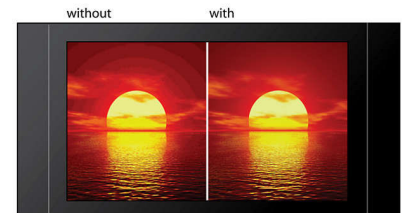

12bitové/108MHz zpracování videa

12bitové video DAC je skvělý digitálně/analogový převodník, který zachovává každý detail původního obrazu. Ukazuje jemné stíny a hladké přechody barev a pulzující a přirozenější obraz. Omezení obvyklého 10bitového video DA převodníku je patrnější při použití velkých obrazovek a projektorů.