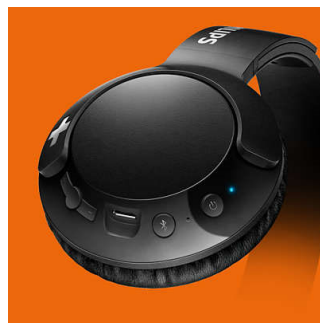

Ajustável

Projetado para o encaixe perfeito, o fone de ouvido BASS+ conta com conchas auditivas giratórias e uma alça ajustável para garantir um excelente encaixe para todos os usuários.

Graves altos e fortes

Esses graves altos e fortes permitem que você sinta as batidas. Não deixe o design delicado enganar você, os drivers são especialmente ajustados e as entradas de ar produzem frequências ultra-baixas para criar uma marca exclusiva do som BASS+.

Bluetooth

Emparelhe facilmente o seu fone de ouvido com qualquer dispositivo Bluetooth para ouvir músicas sem fio.

Controles de botão

Os controles de botão na concha auditiva direita permitem que você controle suas músicas e chamadas com apenas um toque.

Design plano dobrável

Com design plano dobrável, o fone de ouvido BASS+ é fácil de dobrar e guardar, tornando-o a companhia ideal para viagem.

Chamadas usando o viva-voz

Praticidade para chamadas sem o uso das mãos com microfone e Bluetooth® 4.1