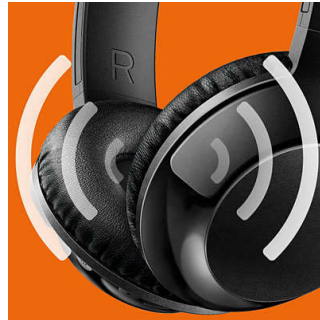

PHILIPS

Destaques

12 horas de reprodução

Com 12 horas de reprodução, você terá energia suficiente para ouvir música o dia todo.

drivers de 32 mm

Os fones de ouvido BASS+ contam com drivers das caixas de som de 32 mm que produzem graves altos e poderosos.

Ajustável

Projetado para o encaixe perfeito, o fone de ouvido BASS+ conta com conchas auditivas giratórias e uma alça ajustável para garantir um excelente encaixe para todos os usuários.

Graves altos e fortes