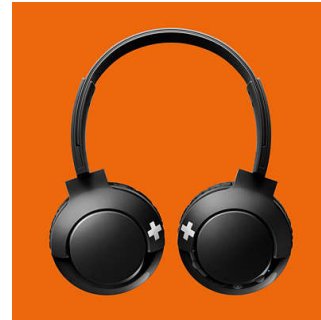

Ajustável

Projetado para o encaixe perfeito, o fone de ouvido BASS+ conta com conchas auditivas giratórias e uma alça ajustável para garantir um excelente encaixe para todos os usuários.

Graves altos e fortes

Bluetooth

Emparelhe facilmente o seu fone de ouvido com qualquer dispositivo Bluetooth para ouvir músicas sem fio.

Controles de botão

Os controles de botão na concha auditiva direita permitem que você controle suas músicas e chamadas com apenas um toque.

Design plano dobrável

Com design plano dobrável, o fone de ouvido BASS+ é fácil de dobrar e guardar, tornando-o a companhia ideal para viagem.

Chamadas usando o viva-voz

Praticidade para chamadas sem o uso das mãos com microfone e Bluetooth® 4.1