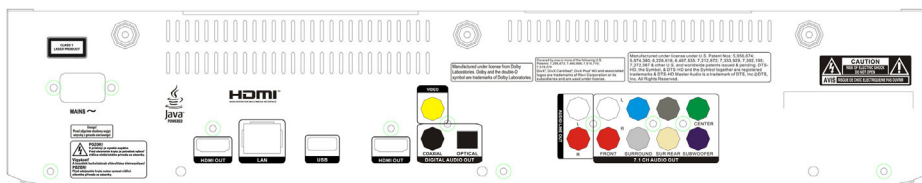

Mål

- Produkt (B x H x D): 435 x 90 x 268 mm
- Produktvægt: 3,98 kg
- Emballage (B x H x D): 520 x 362 x 155 mm
- Vægt inkl. emballage: 5,158 kg

Design

- Krop: Solide 3 mm i aluminium
- Stik: Forgylde AV-stik

Billede/display

- Billedformat: 4:3, 16:9, 21:9
- D/A-konverter: 12 bit/150 MHz
- Billedforbedring: 3/2 – 2/2 Motion Pull-Down, Automatisk tilpasning til skærm, Adaptiv kontrastforbedring, Farveforbedring, Indholdsafhængig forbedring, Dynamisk kontrastforbedring, High-def (720p, 1080i, 1080p), Bevægelsestilpassende de-interlacing, Støjreduktion, Progressiv scanning, Quad HD (3840 x 2160), Video-upscaling, 2D til 3D-konvertering
- Blu-ray 3D: Full HD 1080p
- Avanceret videobehandling: Qdeo-videobehandling

Strøm

- Strømforbrug: 20 W

- Strømforsyning: 220-240 V, 50/60 Hz
- Standby-strømforbrug: < 0,2 W

Lyd

- Strømforsyning til lyd: Separat lineær strømforsyning med ringkernetransformer
- D/A-konverter: TI Burr-Brown 24 bit/192 kHz til hver enkelt kanal
- Dynamisk frekvensområde (1 kHz): > 100 dB
- Signal/støjforhold: > 120 dB
- Lydforbedring: Night-indstilling
- Lydsystem: Dolby Digital 5.1, Dolby Digital Plus, Dolby TrueHD, DTS Digital Surround, DTS-HD High Resolution Audio, DTS-HD Master Audio
- Samlet harmonisk forvrængning: < 90 dB

Udgivelsesdato
2016-03-21

Version: 16.2.4

12 NC: 8670 000 91321
EAN: 08 71258 16488 79

© 2016 Koninklijke Philips N.V.
Alle rettigheder forbeholdes.

Specifikationerne kan ændres uden varsel. Varemærker tilhører Koninklijke Philips N.V. eller deres respektive ejere.

www.philips.com