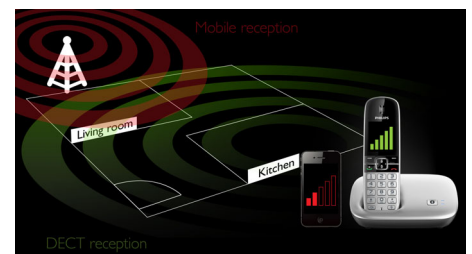

Alle oproepen op één telefoon

Alle oproepen via één telefoon: koppel via Bluetooth eenvoudig tot twee mobiele telefoons aan huistelefoon met MobileLink en geniet van het gemak waarmee u al uw vaste en mobiele oproepen op slechts één smart device kunt beheeren. U kunt zien op welke lijn de oproep binnenkomt. Ook kunt u zelf kiezen welke lijn u wilt gebruiken voor een uitgaande oproep.

Overal heldere mobiele oproepen

Geen last meer van gemiste oproepen, wegvallende verbinding of slechte gesprekskwaliteit vanwege slechte ontvangst. U hoeft alleen maar uw mobiele telefoon daar te plaatsen waar de ontvangst het sterkst is en verbinding te maken met het basisstation van uw nieuwe telefoon met MobileLink. Nu kunt u overal genieten van uitstekende gesprekskwaliteit; thuis of op kantoor. En het mooiste: u kunt uw mobiele telefoon opladen terwijl u praat.