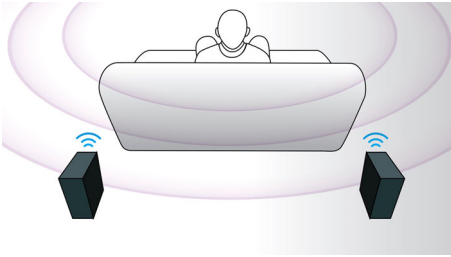

Kenmerken

Draadloze achterste luidsprekers

Draadloze achterluidsprekers zorgen voor schaalbaarheid en mobiliteit bij het plaatsen van de luidsprekers. Deze luidsprekers zijn interferentievrij en leveren een pure Surround Sound zonder dat u last hebt van vervelende snoeren. **De draadloze verbinding is alleen tussen het apparaat en de achterste luidsprekers. Achterluidsprekers zijn beide aangesloten op de draadloze ontvangermodules.

DTS, Dolby Digital, ProLogic II

Een ingebouwde DTS- en Dolby Digital-decoder zorgt ervoor dat er geen externe decoder meer nodig is door alle zes kanalen met audio-informatie te verwerken. Zo kunt u genieten van een Surround Sound-ervaring en een buitengewoon natuurlijk gevoel van sfeer en dynamisch realisme. Dolby ProLogic II biedt u vijf kanalen met Surround-verwerking vanaf elke stereobron.

HDMI 1080p

Upscaling tot 1080p met HDMI zorgt voor glasheldere beelden. Films in standaarddefinitie

kunnen nu in echte HD-resolutie worden weergegeven. Hierdoor geniet u van nog meer details en natuurgetrouwere beelden. Progressive Scan ("p" in "1080p") maakt een einde aan de lijnstructuur die aanwezig is op vrijwel alle TV-schermen en zorgt op deze manier voor continu scherpe beelden. Bovendien zorgt HDMI voor een rechtstreekse digitale verbinding die zowel ongecomprimeerde digitale HD-video als digitaal meerkanaals geluid kan weergeven, zonder dat deze eerst naar analoog moet worden omgezet. Hierdoor hebt u een perfecte beeld- en geluidskwaliteit, volledig storingsvrij.

High-speed USB 2.0-koppeling

De Universal Serial Bus of USB is een protocolstandaard om PC's, randapparaten en consumentenelektronica-apparaten gemakkelijk te koppelen. Snelle USB-apparaten hebben een gegevensoverdrachtsnelheid tot 480 Mbps - veel hoger dan de 12 Mbps van oorspronkelijke USB-apparaten. Met Hi-Speed USB 2.0-koppeling hoeft u alleen uw USB-apparaat aan te sluiten en u bent klaar om de gewenste film, muziek of foto's weer te geven.

EasyLink

Met EasyLink kunt u meerdere apparaten zoals DVD-spelers, Blu-ray-spelers, SoundBar-luidspreker, home cinema, TV's enz. bedienen met één afstandsbediening. EasyLink maakt gebruik van het HDMI CEC-industriestandaardprotocol om functionaliteit

tussen apparaten te delen via de HDMI-kabel. Met één druk op de knop kunt u alle aangesloten HDMI CEC-apparatuur gelijktijdig bedienen. Functies zoals stand-by en afspelen kunnen nu moeiteloos worden geactiveerd.

Speelt alles af

Geeft vrijwel elk gewenst mediaformaat weer - ongeacht of het WMV, DivX, MP3 of JPEG is. Ervaar het ongeëvenaarde afspeelgemak en de luxe om mediabestanden te kunnen delen op uw TV of home cinema-systeem in uw eigen huiskamer.

Speelt alles af

Geeft vrijwel elk gewenst discformaat weer: CD, (S)VCD, DVD, DVD+R, DVD-R, DVD+RW, DVD-RW of DVD+R DL. Speel al uw discs af op één apparaat en ervaar ongeëvenaarde flexibiliteit en afspeelgemak.

DivX Ultra-gecertificeerd