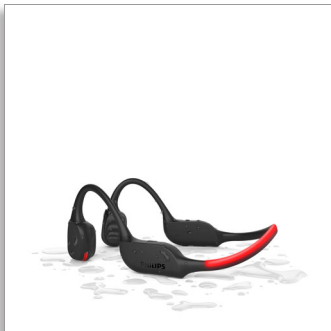

Philips
Trådløse open-ear-
sportshovedtelefoner

Open-ear-pasform

Bone Conduction
Klare og tydelige opkald
LED-sikkerhedslys

TAA7607BK

Frigør ørerne. Hør det hele.

Løb med dem, kør med dem, gå en tur med dem, elsk dem! Disse åbne trådløse sportshovedtelefoner er lette, komfortable og robuste og giver dig mulighed for at høre alt, hvad der foregår omkring dig - også din musik. Lige fra parker til gader i byen har din træning netop fået en opgradering.

Lyt på en ny måde

- Lyd uden øretelefoner. Open-ear-design
- Altid klar. Støvtæt og vandtæt iht. IP66-klassificeringen
- Bliv set. LED-sikkerhedslys

Lyd uden øretelefoner

- Open-ear-pasform. Let, komfortabel, robust
- Integrerede knapper. Nem at parre
- Philips Headphones-app
- Etui medfølger

PHILIPS

Vigtigste nyheder

Bone Conduction

Bone Conduction-teknologi sender lyd gennem kraniets knogler, hvilket betyder, at du ikke behøver at sætte en øreprop i øret eller bære hovedtelefoner, der dækker dit øre. I stedet bevæger lyden sig fra dine kindben direkte til det indre øre – og musikken dukker på magisk vis op i dit hoved!

LED-sikkerhedslys

Løb om aftenen. Tag på vandretur på en bjergsti i skumringen. Eller tag på en cykeltur i

skoven. Med en klart lysende LED-lysstrimmel i nakken er du synlig i svagt oplyste omgivelser. Du kan styre LED-dioderne via Philips Headphones-appen eller via on/off-knappen på halsremmen.