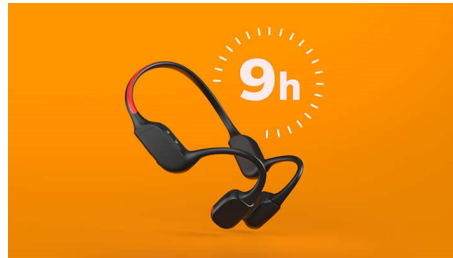

9 timers afspilningstid

Gider du ikke bekymre dig om daglig opladning? Med 9 timers afspilningstid på en enkelt opladning klarer disse open-ear-hovedtelefoner med Bone Conduction flere træningspas, før de skal oplades. En fuld opladning tager kun 2 timer. Få et boost med en ekstra times spilletid ved en hurtig opladning på 15 minutter.