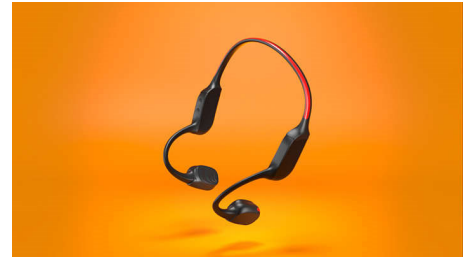

Let, komfortabel, robust

Hvorfor gør tingene mere besværlige? Disse open-ear-hovedtelefoner er så lette, at du næsten ikke mærker dem, og de falder ikke af, når du bevæger dig. Halsremmen omslutter bagsiden af dit hoved og sidder over toppen af dine ører for at holde hovedtelefonerne behageligt på plads.

Nem styring og parring

Knapperne på halsremmen giver dig mulighed for at sætte din afspilningsliste på pause, besvare opkald, justere lydstyrken og meget mere. Hovedtelefonerne er klar til at parre, så snart du tænder for Bluetooth, og du kan oprette forbindelse til to enheder på én gang. Det er super praktisk, hvis du lytter til musik på din telefon og får træningsmeddelelser fra dit smartwatch.

Philips Headphones-app

Med Philips Headphones-appen kan du styre LED-løbelyset og skifte mellem hovedtelefonens AI- og Bone Conducting-mikrofoner til opkald både inde og ude.

Etui medfølger

Etui medfølger

Oplad i 15 minutter

Oplad i 15 minutter, få en time mere

AI- og Bone Conduction-mikrofoner

AI- og Bone Conduction-mikrofoner fjerner støj fra omgivelserne