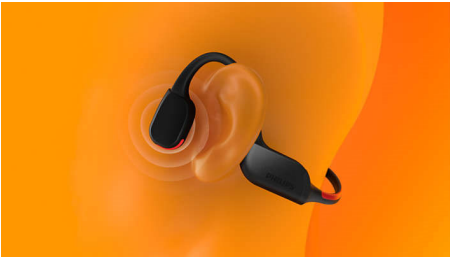

Philips
Trådløse open-ear-
sportshovedtelefoner

Open-ear-pasform

Bone Conduction
Klare og tydelige opkald
LED-sikkerhedslys

TAA7607BK

Frigør ørerne. Hør det hele.

Løb med dem, kør med dem, gå en tur med dem, elsk dem! Disse åbne trådløse sportshovedtelefoner er lette, komfortable og robuste og giver dig mulighed for at høre alt, hvad der foregår omkring dig - også din musik. Lige fra parker til gader i byen har din træning netop fået en opgradering.

Lyt på en ny måde

- Lyd uden øretelefoner. Open-ear-design
- Altid klar. Støvtæt og vandtæt iht. IP66-klassificeringen
- Bliv set. LED-sikkerhedslys

Lyd uden øretelefoner

- Open-ear-pasform. Let, komfortabel, robust
- Integrerede knapper. Nem at parre
- Philips Headphones-app
- Etui medfølger

Til din form for et aktivt liv

- Ingen bekymringer. 9 timers afspilningstid
- Klare og tydelige opkald. Indenfor, udenfor, hvor som helst
- Oplad i 15 minutter, få en time mere
- AI- og Bone Conduction-mikrofoner fjerner støj fra omgivelserne

PHILIPS

Vigtigste nyheder

Bone Conduction

Bone Conduction-teknologi sender lyd gennem kraniets knogler, hvilket betyder, at du ikke behøver at sætte en øreprop i øret eller bære hovedtelefoner, der dækker dit øre. I stedet bevæger lyden sig fra dine kindben direkte til det indre øre – og musikken dukker på magisk vis op i dit hoved!