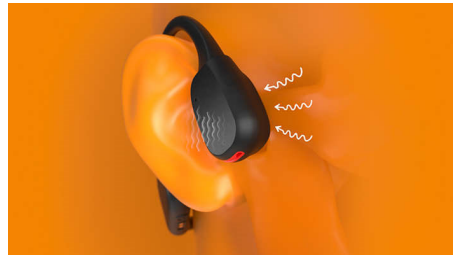

LED-sikkerhedslys

Løb om aftenen. Tag på vandretur på en bjergsti i skumringen. Eller tag på en cykeltur i

skoven. Med en klart lysende LED-lysstrimmel i nakken er du synlig i svagt oplyste omgivelser. Du kan styre LED-dioderne via Philips Headphones-appen eller via on/off-knappen på halsremmen.

Krystalklare opkald

Vil du besvare opkald på farten? En unik kombination af Bone Conduction og AI-mikrofoner betyder, at du altid kan høres tydeligt. AI-mikrofonen fjerner baggrundsstøj i alle omgivelser. Hvis du er ude på en løbetur eller på farten, fjerner Bone Conduction-mikrofonen irriterende vindstøj. Du kan nemt skifte mikrofoner via en knap på halsremmen.