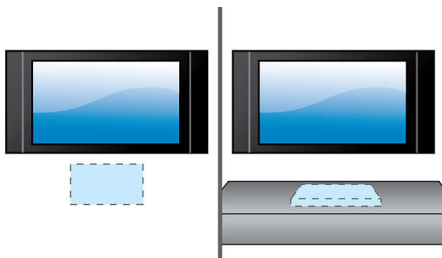

- Colocación versátil en la pared o sobre una mesa
- Diseño de Soundbar apto para Flat TV de 81 cm (32") o más grandes

Conecta y disfruta de todos tus contenidos de entretenimiento

- EasyLink para controlar todos los dispositivos HDMI CEC con un solo mando
- Escalado a alta definición con HDMI 1080p para unas imágenes más nítidas

Conéctate y disfruta de varias fuentes

- Sintonizador FM integrado
- Enlace USB 2.0 alta velocidad, reproduce vídeos/música desde unidad flash USB

PHILIPS

Destacados

Potencia de 200 W RMS

Potencia de 200 W RMS para un sonido excepcional en música y películas

Dolby Virtual Speaker

Dolby Virtual Speaker es una tecnología sofisticada de virtualización de audio que produce un sonido Surround rico y absorbente desde un sistema de dos altavoces. Los algoritmos espaciales avanzados reproducen fielmente el sonido que se produciría en un entorno ideal de 5.1 canales. La reproducción de DVD se mejora al expandir el entorno de 2 canales. Al combinarlo con el procesamiento Dolby Pro Logic II, cualquier fuente estéreo de alta calidad se puede transformar en un sonido Surround multicanal de gran realismo. No hay necesidad de adquirir más altavoces, cables o soportes para altavoces para poder apreciar el sonido envolvente.

Colocación versátil

Colocación versátil en la pared o sobre una mesa

Diseño Soundbar

El altavoz de sistema de cine en casa SoundBar proporciona un aire de sofisticación y buen gusto a tu salón. Aunque está diseñado para combinarlo con un Flat TV con pantalla de 81 cm (32") o superior, también será el compañero perfecto para cualquier otro Flat TV, combinando a la perfección con la decoración de tu hogar y con tu estilo de vida.