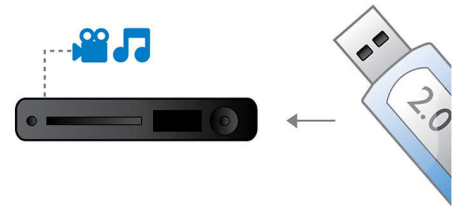

Enlace USB 2.0 de alta velocidad

El bus serie universal o USB es un protocolo estándar para conectar ordenadores, periféricos y aparatos electrónicos de consumo. Los dispositivos USB de alta velocidad tienen una tasa de transferencia de datos de hasta 480 Mbps, a diferencia de los 12 Mbps de los USB originales. Gracias al enlace USB 2.0 de alta velocidad, todo lo que tendrás que hacer será conectar el dispositivo USB, seleccionar la película, música o fotografía y reproducir.