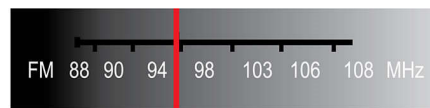

Dolby Virtual Speaker

Dolby Virtual Speaker es una tecnología sofisticada de virtualización de audio que produce un sonido Surround rico y absorbente desde un sistema de dos altavoces. Los algoritmos espaciales avanzados reproducen fielmente el sonido que se produciría en un entorno ideal de 5.1 canales. La reproducción de DVD se mejora al expandir el entorno de 2 canales. Al combinarlo con el procesamiento Dolby Pro Logic II, cualquier fuente estéreo de alta calidad se puede transformar en un sonido Surround multicanal de gran realismo. No hay necesidad de adquirir más altavoces, cables o soportes para altavoces para poder apreciar el sonido envolvente.

Colocación versátil

Colocación versátil en la pared o sobre una mesa

Diseño Soundbar

El altavoz de sistema de cine en casa SoundBar proporciona un aire de sofisticación y buen gusto a tu salón. Aunque está diseñado para combinarlo con un Flat TV con pantalla de 81 cm (32") o superior, también será el compañero perfecto para cualquier otro Flat TV, combinando a la perfección con la decoración de tu hogar y con tu estilo de vida.

Subwoofer para unos graves potentes

Subwoofer para unos graves potentes

Sintonizador FM integrado

Sintonizador FM integrado

HDMI 1080p

El escalado con HDMI 1080p proporciona imágenes de gran nitidez. Ahora, podrás disfrutar de películas con definición estándar en una resolución de alta definición real, que te ofrece imágenes más reales con más detalles. El escaneo progresivo (representado por la "p" de "1080p") elimina la estructura de líneas predominante en las pantallas de los televisores, lo que asegura imágenes implacablemente nítidas. Para mejorar aún más esto, HDMI establece una conexión digital directa que puede transmitir vídeo de alta definición digital sin comprimir, así como audio multicanal digital, sin conversión a analógico, ofreciendo una calidad de imagen y sonido perfecta, sin ruido alguno.