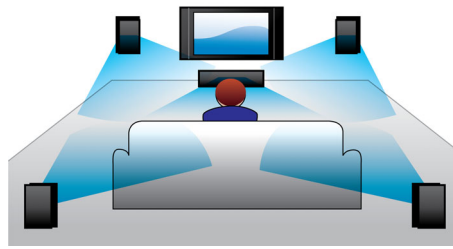

Dolby TrueHD en DTS-HD

Dolby TrueHD en DTS-HD Master Audio Essential spelen uw Blu-ray Discs af met geluid van zeer hoog niveau. Het geluid is bijna niet te onderscheiden van het origineel; u hoort dus wat de makers willen dat u hoort. Dolby TrueHD en DTS-HD Master Audio Essential maken uw HD-entertainmentervaring compleet.