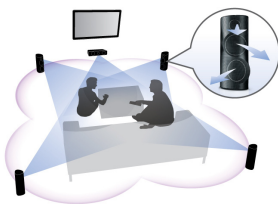

PHILIPS

Hlavné prvky

CinemaPerfect HD

Technológia CinemaPerfect HD spoločnosti Philips prináša nový štandard jasnejšieho a ostrejšieho obrazu pri prehrávaní videa. Táto inteligentná technológia potláča šum a vytvára ostrejší obraz, čím prináša dosiaľ nevidanú, vysokú kvalitu obrazu. Potláčanie šumu a špičkové zvyšovanie rozlíšenia obrazu pomáhajú potláčať šum, ktorý vzniká pri komprimácii videa do formátu MPEG. Táto technológia s vylepšeným spracovaním farieb vytvára na obrazovke ostrý a hlboký obraz.

3D nasmerované reproduktory

3D nasmerované reproduktory majú nasmerované budiče, ktoré vysielajú zvuk nielen dopredu, ale aj do bokov, čím vytvárajú širšiu zónu ideálneho posluchu, takže si môžete vychutnať takmer rovnako intenzívny a pohlcujúci priestorový zvuk ako v kine.

Okamžitá konverzia z 2D na 3D

Pozrite si svoju zbierku 2D filmov v úžasnom zobrazení 3D priamo u vás doma. Technológia okamžitej konverzie na 3D využíva najmodernejšiu digitálnu technológiu analýzy video obsahu vo formáte 2D na rozlíšenie medzi predmetmi v popredí a pozadí. Tým vytvorí mapu hĺbky, na základe ktorej sa bežné formáty videa v 2D prekonvertujú do úžasného zobrazenia v 3D. Ak máte kompatibilný 3D televízor, ste ihneď pripravení zažiť 3D obsah v rozlíšení Full HD.

DynamicSurround

DynamicSurround využíva vysoko pokročilé zvukové algoritmy, ktoré verne replikujú zvukové charakteristiky prostredia úplne priestorového zvuku. Odmenu pre poslucháčov je pohlcujúci zvukový zážitok zo systému 7.1 a vďaka maximálnemu využitiu menšieho počtu reproduktorov nehrozí v miestnosti neporiadok ako pri 7.1-kanálových systémoch – to všetko bez zníženia kvality priestorového zvuku.