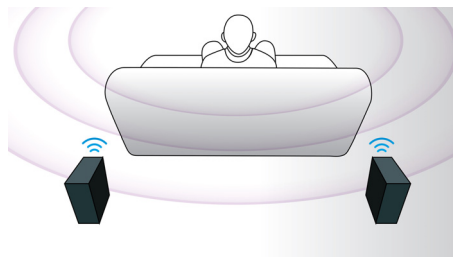

Funkcia bezdrôtových zadných reproduktorov

Bezdrôtové zadné reproduktory Vám pri ich umiestňovaní poskytnú flexibilitu a mobilitu. Tieto bezdrôtové reproduktory, ktoré boli vytvorené technológiou s nulovým rušením, poskytujú úplný priestorový zvuk bez neestetických káblových pripojení.