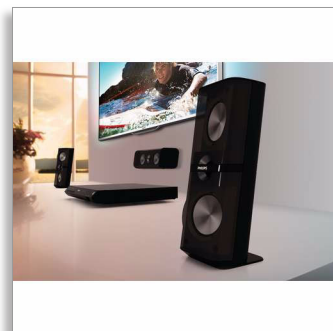

Philips
Domáce kino s 3D
nasmerovanými
reproduktormi a
konfiguráciou 5.1

3D Blu-ray
dok pre iPod/iPhone

HTB7530D

Zažite fascinujúce domáce kino s nasmerovanými 3D reproduktormi

Posadnutí zvukom

Privedte zvuk vášho domáceho kina k dokonalosti pomocou dynamických nasmerovaných reproduktorov 3Ddirectional! Prehrávajte všetok obľúbený multimediálny obsah vrátane diskov 3D Blu-ray na tomto inovatívnom systéme domáceho kina Philips HTB7530.