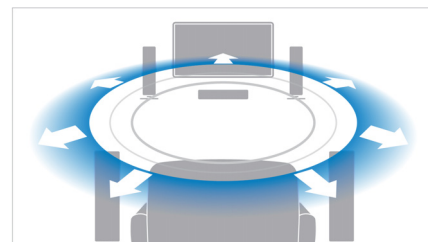

Okamžitá konverzia z 2D na 3D

Pozrite si svoju zbierku 2D filmov v úžasnom zobrazení 3D priamo u vás doma. Technológia okamžitej konverzie na 3D využíva najmodernejšiu digitálnu technológiu analýzy video obsahu vo formáte 2D na rozlíšenie medzi predmetmi v popredí a pozadí. Tým vytvorí mapu hĺbky, na základe ktorej sa bežné formáty videa v 2D prekonvertujú do úžasného zobrazenia v 3D. Ak máte kompatibilný 3D televízor, ste ihneď pripravení zažiť 3D obsah v rozlíšení Full HD.

DynamicSurround

DynamicSurround využíva vysoko pokročilé zvukové algoritmy, ktoré verne replikujú zvukové charakteristiky prostredia úplne priestorového zvuku. Odmenu pre poslucháčov je pohlcujúci zvukový zážitok zo systému 7.1 a vďaka maximálnemu využitiu menšieho počtu reproduktorov nehrozí v miestnosti neporiadok ako pri 7.1-kanálových systémoch – to všetko bez zníženia kvality priestorového zvuku.