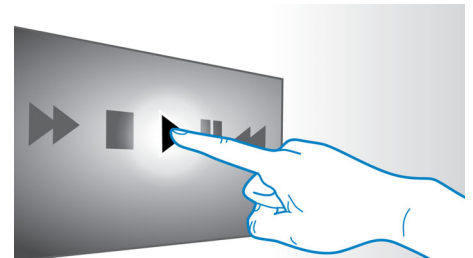

Painel de toque para reprodução

Com os controles intuitivos no painel de toque, é possível controlar o volume e outras opções de reprodução. Basta pressionar os controles sensíveis ao toque no painel frontal.