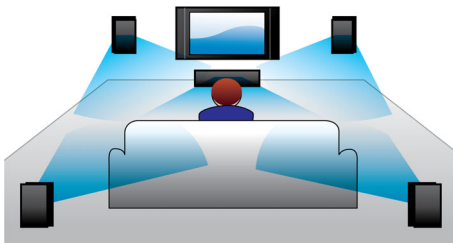

Curta todas as suas fontes de entretenimento

- Blu-ray Full HD 3D para qualidade de cinema 3D envolvente
- Smart TV para serviços on-line e acesso à multimídia na TV
- Hub HDMI para conectar dispositivos HDMI e obter som e imagem perfeitos

Projetado para intensificar sua experiência de cinema em casa

- Painel de toque para um controle intuitivo de reprodução e volume
- Opção de caixas de som traseiras sem fio para um ambiente sem desordem

Dolby TrueHD e DTS-HD

O Dolby TrueHD e o DTS-HD Master Audio Essential fornecem o mais puro som de seus discos Blu-ray. O áudio reproduzido é praticamente indistinguível do áudio original gravado em estúdio; portanto, você pode ouvir o que os criadores querem que você ouça. O Dolby TrueHD e o DTS-HD Master Audio Essential completam sua experiência de entretenimento em alta definição.

Hub HDMI

O hub HDMI dispõe de portas HDMI adicionais para conectar outros dispositivos (como console de jogos ou decodificador HD) ao Sistema de Home Theater sem complicação. Ao conectar dispositivos outros dispositivos ao Hub HDMI, o entretenimento fica ainda melhor, com som e imagem em alta definição!