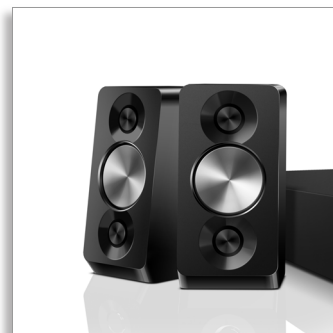

Philips
Sistema de Home Theater
5.1

Som Double Bass
Blu-ray 3D

HTS5563

Potente som surround de cinema com graves profundos

Obcecados por som

Aprimore sua experiência de entretenimento doméstico com o sistema de Home cinema HTS5563. Os alto-falantes com "basspipes" duplos oferecem potente som surround de 1000 W e em Full HD 1080p com reprodução de DVD Disc.

Excelente experiência sonora

- Caixas acústicas potentes com "basspipes" duplos para um excelente som
- Dolby TrueHD e DTS-HD para som surround de alta fidelidade
- Os 1000 W RMS de potência proporcionam um som excelente para filmes e músicas

Projetado para intensificar sua experiência de cinema em casa

- Painel de toque para um controle intuitivo de reprodução e volume
- Opção de caixas de som traseiras sem fio para um ambiente sem desordem