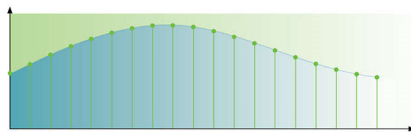

## Аудио ЦАП 192кГц/24 бит

Частота дискретизации 192 кГц позволяет получать точную копию исходной АЧХ. Совместно с 24-х битным разрешением обеспечивается захват большего количества информации из аналогового