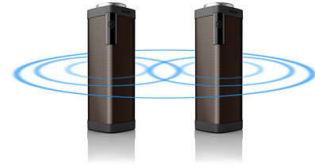

Association de deux ShoqBox

Vous pouvez associer deux haut-parleurs SHOQBOX avec le capteur pour obtenir un système stéréo doté de canaux gauche et droite. Placez simplement les deux haut-parleurs côte à côte et passez vos mains aux dessus des deux capteurs simultanément. Idéal pour une fête ou un fond musical. Profitez du riche son stéréo de la musique, des films et des jeux.

Batterie au lithium intégrée

Batterie au lithium intégrée

Son puissant et clair

Son puissant et clair

Écoutez de la musique n'importe quand, n'importe où

Écoutez de la musique n'importe quand, n'importe où