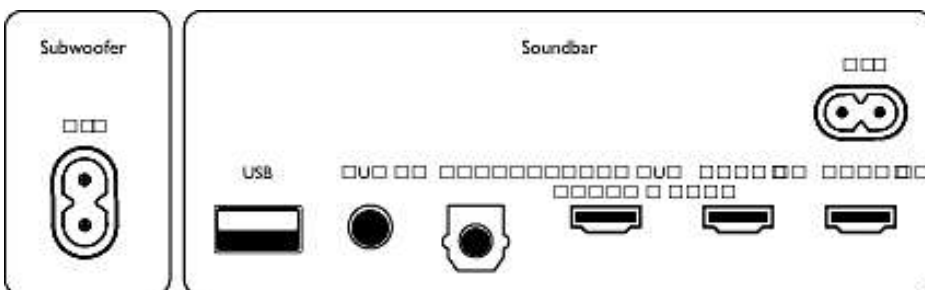

Внешняя упаковка

- Длина: 105,5 см
- Количество потребительских упаковок: 2
- ширина: 57 см
- Вес брутто: 20 кг
- высота: 18 см
- GTIN: 1 48 95229 10996 1
- Вес нетто: 14,4 кг
- Вес упаковки: 5,6 кг

Комфорт

- Пульт ДУ
- Ночной режим: Нет

Совместимость

- Управление в приложении для смартфона/ планшета

Мощность

- Параметры питания основного устройства: 100–240 В перем. тока, 50/60 Гц
- Питание сабвуфера: 100–240 В перем. тока, 50/60 Гц
- Энергопотребление сабвуфера в режиме ожидания: $\leq 0,5$ Вт
- Энергопотребление основного устройства в режиме ожидания: $\leq 0,5$ Вт
- Автоматический переход в режим ожидания

Размеры упаковки

- высота: 15 см
- Тип упаковки: Коробка
- Тип размещения на полке: Укладка
- ширина: 103 см
- Глубина: 42,5 см
- Количество изделий в упаковке: 1
- EAN: 48 95229 10996 4
- Вес брутто: 9,3 кг

- Вес нетто: 7,2 кг
- Вес упаковки: 2,1 кг

Аксессуары

- Входящие в комплект аксессуары: Пульт ДУ, Батарея CR2025 — 1 шт., Шнур питания, Настенный кронштейн, Краткое руководство пользователя, Гарантийный талон (действ. во всем мире)

Дизайн

- цвет: Серебряный
- Крепление на стене

Размеры

- Основное устройство (Ш x В x Г): 900 x 57 x 110 миллиметра
- Вес основного устройства: 2,4 кг
- Сабвуфер (Ш x В x Г): 122 x 403 x 300 миллиметра
- Вес сабвуфера: 4,8 кг

Видео

- 3D-источники сигнала
- Улучшение видеоизображения: Поддержка видео 4K, Dolby Vision, HDR10, HDR10+, HLG

Дата выпуска 2024-04-11

Версия: 7.2.1

EAN: 48 95229 10996 4

© 2024 Koninklijke Philips N.V.
Все права защищены.

Характеристики могут меняться без предварительного уведомления. Торговые марки являются собственностью Koninklijke Philips N.V. или соответствующих владельцев.

www.philips.com