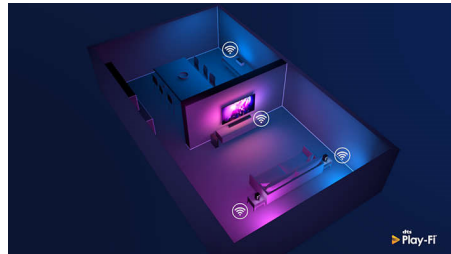

Play-Fi. Мультирум-система и не только

Простое подключение через Play-Fi сделает этот саундбар звездой вашей мультирум-аудиосистемы. Его можно синхронизировать с другими АС, совместимыми с Play-Fi, чтобы воспроизвести звук в нескольких комнатах или даже создать систему с объемным звучанием — все через приложение Philips Sound или Play-Fi.

Все ваши любимые сервисы

Любителям музыки Spotify Connect позволит слушать плейлисты через Wi-Fi в лучшем качестве. Вы также можете организовать потоковое вещание музыки в высоком разрешении с мобильного устройства, подключив его через Apple AirPlay 2 или Bluetooth. С подключением источников видео 4K HDR вам поможет поддержка 4K без потери качества.

HDMI eARC

Не упускайте ни одной детали, даже когда вы погружены в просмотр интересного фильма. Этот саундбар совместим с HDMI eARC — высокоскоростным соединением для полной передачи звука в таких

форматах, как Dolby Atmos. Также он оснащен двумя входами HDMI.