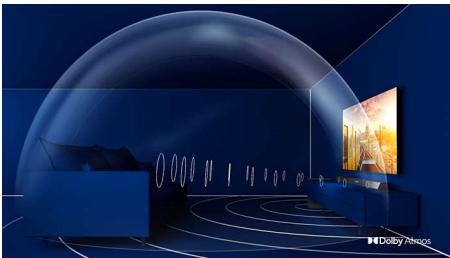

Оптимальный звук для любимого контента

- 2,1-канальный, 200 Вт среднеквадр., макс. 240 Вт (10 % КНИ)
- Dolby Atmos. Новый уровень звучания
- Интеллектуальный саундбар. Превосходный звук
- Режим Stadium EQ. Вы в эпицентре событий

TAB8505

PHILIPS

Саундбар 2.1 с беспроводным сабвуфером

Беспроводной сабвуфер, макс. 240 Вт Dolby Atmos®, Совместимо с DTS Play-Fi, Совместимо с голосовыми ассистентами

TAB8505/10

Основные особенности

Кинематографическое звучание

Этот саундбар создает новое звуковое измерение для любого типа видеоконтента и музыки. 2.1-канальная система позволит оценить всю глубину звукового сопровождения, объемные звуковые эффекты и четкие диалоги. Беспроводной сабвуфер сделает звучание низких частот более насыщенным.

Dolby Atmos

Оцените невероятное звучание при просмотре любого контента. Этот саундбар совместим с Dolby Atmos и воссоздает не только глубину, но и высоту звука, создавая объемную звуковую сцену над вами и вокруг вас.