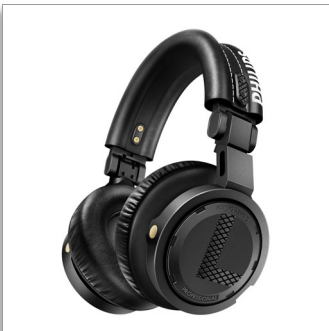

Philips  
Casque professionnel pour  
DJ

Transd. 50 mm / fermés à l'arrière

Circum-auriculaire  
Coussinets supra-auriculaires  
Pliage complet

A5PRO

### Fonctionnel et durable

- Se replie de façon compacte pour un rangement et un transport faciles
- Câble de 1,3 m avec section extensible jusqu'à 4,7 m
- Serre-tête à charnières en alliage d'aluminium pour une plus grande durabilité