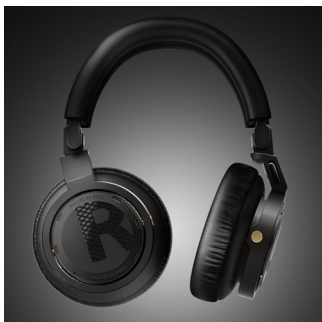

Coquilles orientables à 90 degrés

Pensés pour les DJ professionnels, ces casques disposent d'écouteurs pivotant à 90°, permettant l'utilisation sur une seule oreille pendant le mixage des pistes. Cette fonction peut aussi s'avérer très utile dans la vie de tous les jours si vous devez momentanément faire attention aux sons extérieurs.