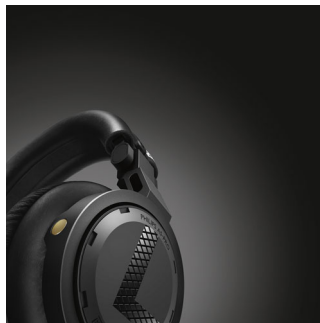

Conception avec charnière en aluminium

Le Philips A5-PRO combine une conception robuste avec un ajustement exceptionnel. Grâce à sa structure en aluminium anodisé à la fois solide et légère, il est le compagnon idéal pour résister à n'importe quel environnement de DJ.

Architecture fermée à l'arrière

Conception fermée à l'arrière bloquant les bruits ambiants