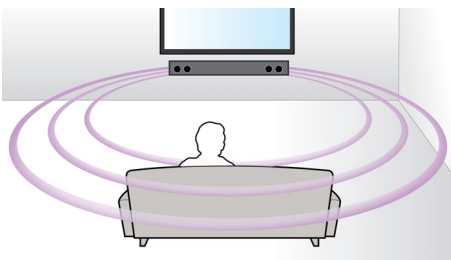

Som Virtual Surround

O som Virtual Surround da Philips proporciona um som surround rico e envolvente a partir de um sistema com menos de cinco altifalantes. Os algoritmos espaciais altamente avançados reproduzem de forma fiel as características acústicas que se verificam num ambiente de 5.1 canais ideal. Qualquer fonte estéreo de alta qualidade é transformada em som surround multicanais realista. Não