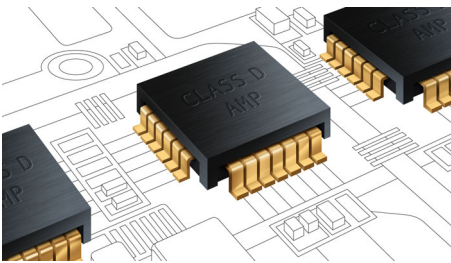

Philips
Sistema de cinema em casa
2.1 com Crystal Clear
Sound

Blu-ray 3D
base para iPod/iPhone

HTS7202

Crystal Clear Sound para filmes e música

Obcecado pelo som

Este novo sistema de cinema em casa SoundHub HTS7202 da Philips com Blu-ray 3D proporciona uma óptima nitidez de som e uma experiência de som surround envolvente. Comece a desfrutar de cada detalhe de som nos seus filmes e música favoritos.

PHILIPS

Destques

Tweeters de topo suave

Os tweeters de topo suave reproduzem nitidamente frequências elevadas e médias que melhoram a clareza geral do som das colunas.

Amplificadores da classe D de qualidade

Os amplificadores de classe D da melhor qualidade patenteados pela Philips foram concebidos para preservar a fonte de som original para uma maior fiabilidade de áudio, permitindo assim que os detalhes acústicos da música e dos filmes sejam proporcionados exactamente como o artista ou o realizador os concebeu.

Som Virtual Surround

O som Virtual Surround da Philips proporciona um som surround rico e envolvente a partir de um sistema com menos de cinco altifalantes. Os algoritmos espaciais altamente avançados reproduzem de forma fiel as características acústicas que se verificam num ambiente de 5.1 canais ideal. Qualquer fonte estéreo de alta qualidade é transformada em som surround multicanais realista. Não