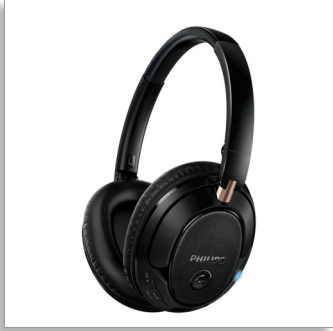

Philips
Kablosuz Bluetooth®
kulaklık

40 mm sürücülü/arkası kapalı
Kulak üstü
Yumuşak kulak yastıkları

SHB7250

Yüksek çözünürlüklü ses

için dijital bas kuvvetlendirme

Bluetooth bağlantılı Philips SHB7250 derin bas ve son derece yüksek netlik sunarak ses kalitesinden ödün vermeden kablosuz çalışır. Müzik ve aramalar arasında kolaylıkla geçiş yapın ve yumuşak yastıklı kulaklıklar sayesinde hareket halindeyken konforun tadını çıkarın.

Güçlü ses, hem de kablosuz

- Yüksek Çözünürlüklü ses kalitesi, müziği en saf halinde üretir
- Derin bas ve net ses için 40 mm neodimyum sürücüler
- Optimum ses yalıtımı için arkası kapalı tasarım
- Derin, dinamik bas için tek dokunuşla bas güçlendirme

Uzun süreli kullanımda konforludur

- Mükemmel uyum için ayarlanabilir kulaklık modülleri ve baş bandı
- Uzun süreli kullanım rahatlığı için hafif kulaklık tasarımı

PHILIPS

Kablosuz Bluetooth® kulaklık
40 mm sürücülü/arkası kapalı Kulak üstü, Yumuşak kulak yastıkları