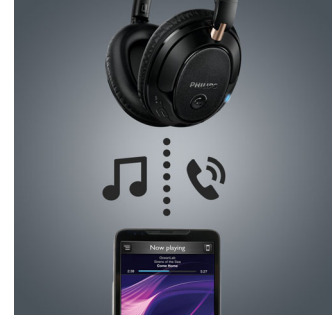

titizlikle seçilen bileşenler sayesinde bu kulaklık seyahat için ideal yardımcınızdır.

Bluetooth teknolojisi

Kristal netliğinde kablosuz müzik dinlemek için kulaklığınızı herhangi bir Bluetooth cihazla eşleştirin. Piller bitse bile müzik keyfi sona ermez. Kulaklığın kablosunu takıp müzik dinlemeye devam edin.

Kapalı arka tasarım

Arkası kapalı tasarım müziğinizi dışarıdan gelen seslerden yalıtarak orijinal kayıdın küçük ayrıntılarını ve zengin baslarını duymanızı sağlar.

Kolay NFC eşleştirme

Cihazınızı otomatik olarak uyandıran tek dokunuşla NFC eşleştirme, Bluetooth

SHB7250/00

kulaklığınız ile herhangi bir Bluetooth özellikli cihazı tek dokunuşla bağlamanızı sağlar.

Kablosuz müzik ve çağrılar

Bluetooth teknolojisini kullanarak akıllı cihazınızı kulaklığınızla eşleştirin ve müzik ve telefon çağrılarının keyfini kablolarla uğraşmadan, kristal netliğinde özgürce çıkarın. Sezgisel düğmeler sayesinde müziğinizi ve gelen veya giden çağrıları tek dokunuşla kolayca kontrol edebilirsiniz.