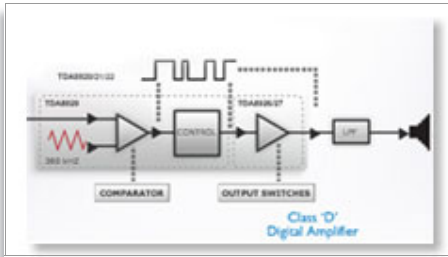

Kohokohdat

2 x 50 W RMS Hi-Fi-ääni / luokka D

Digitaalisella D-luokan vahvistimella ja 2 x 50 W RMS-musiikkiteholla täytät huoneen musiikilla. Vahvistin muuntaa analogisen signaalin digitaalseksi signaaliksi ja vahvistaa signaalia. Signaali siirtyy tämän jälkeen demodulaatiosuodattimeen, joka tuottaa lopullisen lähtösignaalin. Vahvistettu digitaalinen lähtösignaali on kaikilta ominaisuuksiltaan digitaalisen äänen veroinen, myös äänenlaatunsa puolesta. Lisäksi vahvistin on 90 prosenttia tehokkaampi kuin perinteinen AB-vahvistin. Tuloksena on pieni, mutta tehokas vahvistin.