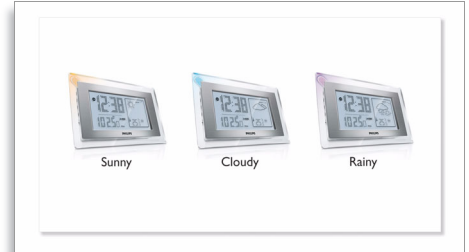

- Taustavalo
- Taustaväri: valkoinen
- Kello/versio: Digitaalinen
- Näyttöparannukset: kirkkaudensäätö
- Näyttötyyppi: LCD

Lisätarvikkeet

- Mukana tulevat lisätarvikkeet: Käyttöopas, Takuutodistus, Verkkolaite

Kohokohdat

Sääennustenäyttö

Sääennustenäyttö, jossa graafiset animaatiot

Monivärinen merkkiväli

Monivärinen säätilan merkkiväli

Hiljainen herätys

Aloita aamu miellyttävästi heräämällä asteittain koveenevaan herätysääneen. Normaalit herätysäänät ovat yleensä liian hiljaisia tai epämiellyttävän kovia, jolloin säpsähdät ikävästi hereille. Valitse herätysääneksi suosikkimusiikkisi, radioasema tai hälytysääni. Äänenvoimakkuus kasvaa vähitellen miellyttävän hiljaisesta sopivan kovaksi, jotta heräät rauhallisesti.