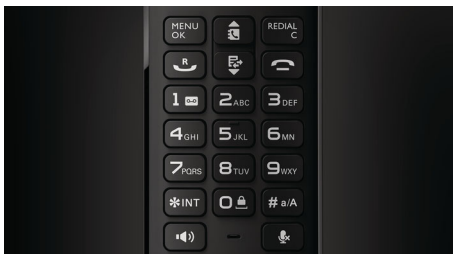

Kalibrovaná klávesnice

Kalibrovaná a pečlivě navržená klávesnice zajistí přesné vytáčení, kdy jasně cítíte každý úhoz, ať vytáčíte číslo nebo zadáváte kontakt do telefonního seznamu. Materiály a struktury kláves prošly rozsáhlými uživatelskými testy, aby se podařilo najít dokonalou rovnováhu mezi silou stlačení a odezvou klávesy.