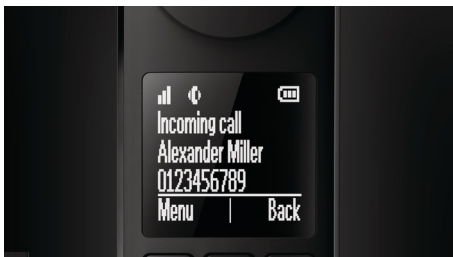

Ekologický výrobek

- Při aktivaci režimu ECO+ je vyzařování nulové

PHILIPS

Bezdrátový telefon v designu Luceo
30minutový záznamník, 1,8" displej / bílé podsvícení, Hlasitý telefon, 2 sluchátka

M6652WB/05

Přednosti

Grafický displej 4,6 cm (1,8")

Vysoce kontrastní reverzní displej LCD s bílými znaky na černém pozadí zajišťuje snadné čtení a rovněž dokonale zapadá do celkového elegantního designu telefonu Philips Luceo.