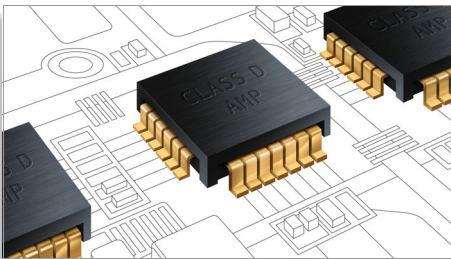

Philipsin ensiluokkaiset Class D -vahvistimet on suunniteltu takaamaan äänisignaalin tarkkuus säilyttämällä alkuperäinen äänilähde. Siten musiikin ja elokuvien akustiset yksityiskohdat toistetaan juuri esittäjän tai ohjaajan tarkoittamalla tavalla.