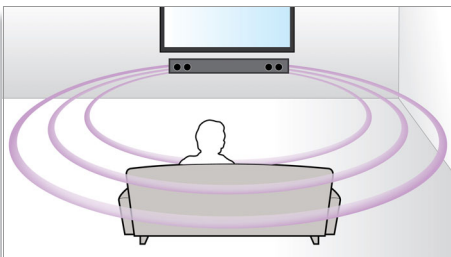

Virtual Surround -ääni

Philipsin Virtual Surround -ääni tuottaa täyteläisen ja mukaansatempaavan äänen alle viiden kaiuttimen järjestelmällä. Aikaansa edellä olevat tila-algoritmit toistavat 5.1-kanavaisen ympäristön äänet. Laadukkaat stereoaänilähteet muuttuvat todenmukaiseksi