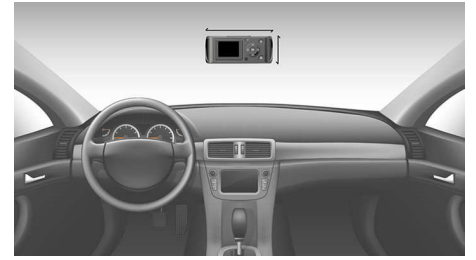

无缝循环录制

无缝环录制可实现简便的连续拍摄

高动态范围 (HDR) CMOS

高动态范围 (HDR) CMOS 在低光照条件下也可拍摄清晰的图像

精巧的设计

精巧的设计十分适合有限的挡风玻璃空间

H.264 视频压缩

MJPEG

规格

连接

- 麦克风：立体声定向麦克风
- USB：微型 USB 端口
- 扬声器：内置

显示屏

- 分辨率：480(RGB) x 240
- 自动关闭屏幕：关 /1/3/5 分钟

尺寸

- 产品尺寸（宽 x 厚 x 高）：74.0 x 62.0 x 33.0 毫米
- 产品重量：73.0 克

包含附件