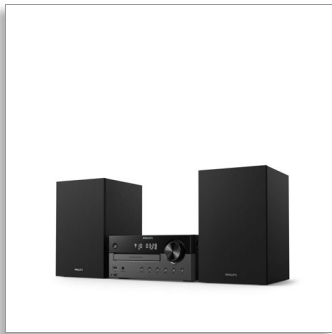

Philips
Mikro mūzikas sistēma

Bluetooth®

CD, MP3-CD, USB, DAB+, FM
USB ports uzlādei
60 W, audio ieeja

TAM4505

Elegants izskats. Bagātīga skaņa.

Bagātiniet audio skaņējumu savās mājās ar šo klasiskā izskata mikrosistēmu. Baudiet kristālskaidru digitālo DAB+/FM radio, straumējiet mūziku un podkāstus un atskaņojiet kompaktdiskus, to visu izbaudot ar bagātīgu 60 W skaņu. Varat to savienot ar citiem avotiem, izmantojot USB vai audio ieeju.

No klasiskiem kompaktdiskiem līdz straumēšanai

- USB ports. Pievienojiet savu avotu vai uzlādējiet mobilo ierīci
- Visa jūsu mūzika
- Kompaktdisku atskaņotājs. DAB+/FM radio ar 20 iepriekš iestatāmām stacijām. Audio ieeja
- Bluetooth. Straumējiet mūziku, podkāstus un daudz ko citu
- Klasisks dizains

Lieliska skaņa jūsu mūzikai

- Digitālā skaņas kontrole. Izvēlieties iepriekš iestatītu skaņas stilu
- 4" zemo frekv. skaļr., 20 mm augsto frekv. skaļr., 60 W izejas jauda
- Zemfrekvences skaņu atstarojoši skaļruņi. Bagātīga zemo frekvenču skaņa